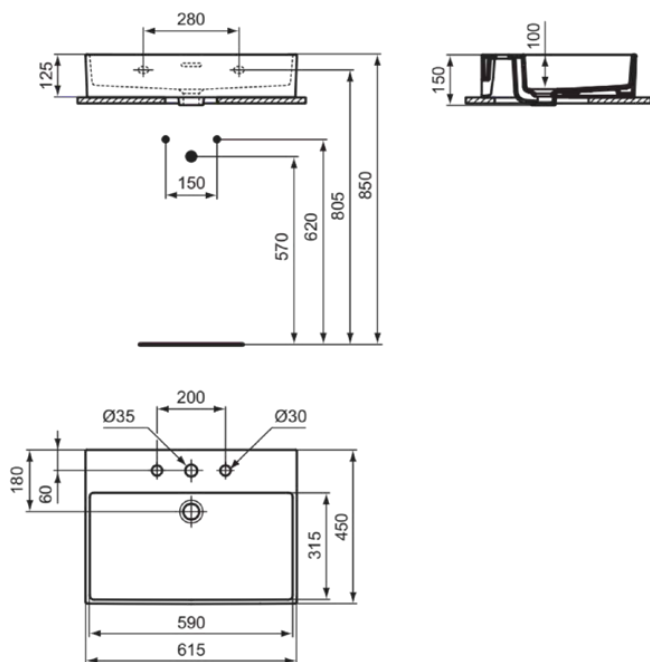

EXTRA

R054001

EXTRA | Wastafel 615x450x150 mm in glanzend wit afwerking, 3 met kraangaten, met overloop

Afbeelding & technische tekening

Algemene informatie

Productcategorie:	Wastafels
Producttype:	Wastafel
Merk:	Ideal Standard
Collectie:	EXTRA
Colour:	01 - Glanzend Wit
Afwerking van het oppervlak:	glanzend
Hoogte (mm):	150
Breedte (mm):	615
Lengte / sprong (mm):	450
Bevestigingswijze:	Bevestigingsbouten
Nettogewicht (kg):	15.10
EAN-code:	3391500592483

Productnormen & certificeringen

Normen:	EN 14688
Prestatieverklaring classificatie (DoP):	CL 25

Product specificaties

Kleurcode:	01
Kleuromschrijving:	glanzend wit
Hoekmodel:	Nee
Geslepen achterkant:	Nee
Geslepen onderzijde:	Nee
Model voor mindervaliden:	Nee
Met kettingoog:	Nee
Materiaal:	Keramisch
Materiaalkwaliteit:	Fine Fireclay
Aantal kraangaten per gebruiksplaats:	3
Aantal gebruiksplaatsen:	1
Overloop zichtbaar:	Ja
PVD technologie:	Nee
Ruimtebesparend model:	Nee
Afzetplateau:	Achterkant
Afwerking van het oppervlak:	glanzend
Positie kraangat:	Links / Rechts / Midden
Type overloop:	Gleuf
Met rugwand:	Nee
Met afvoerplug:	Nee
Met overloop:	Ja
Met sifon:	Nee
Bevestigingswijze:	Bevestigingsbouten
Bevestigingswijze:	Wand