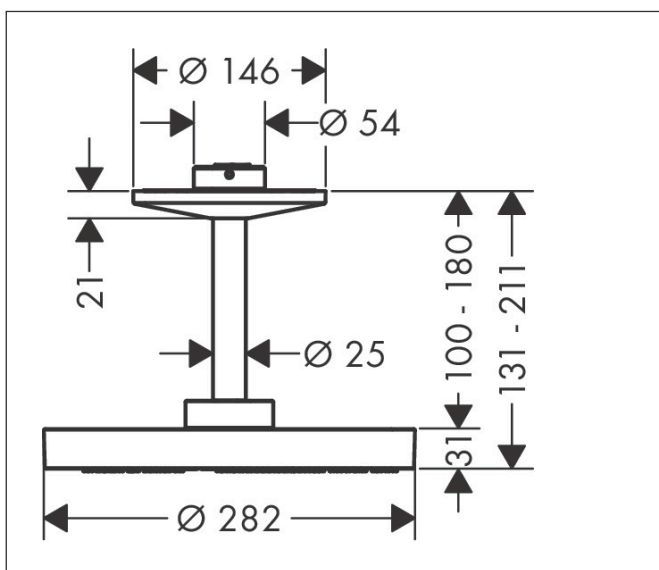

Merk	AXOR
Artikelnaam	<b>AXOR One</b> hoofddouche 280 2jet met plafondaansluiting
Art.nr.	48494990
Oppervlakte	Polished Gold Optic
Netto prijs	1.796,68 EUR

## Kenmerken

- bestaat uit: hoofddouche, plafondaansluiting
- diameter straalplaat 280 mm
- PowderRain, Rain
- doorstroomhoeveelheid PowderRain-straal bij 3 bar: 7,5 l/min
- doorstroomhoeveelheid PowderRain en Rain-straal in combinatie bij 3 bar: 18,1 l/min
- functie van: 6,7 l/min
- maximale doorstroomhoeveelheid bij 3 bar: 18,1 l/min
- afdekplaat van metaal
- plafonddouche afneembaar voor reiniging
- aansluiting van plafonddouche: bajonetsluiting
- metalen plafondaansluiting
- plafondbevestiging 180 mm
- montagetype: inbouw
- aansluiting: inbouwdeel
- niet inbegrepen: inbouwdeel

## Maat tekeningen