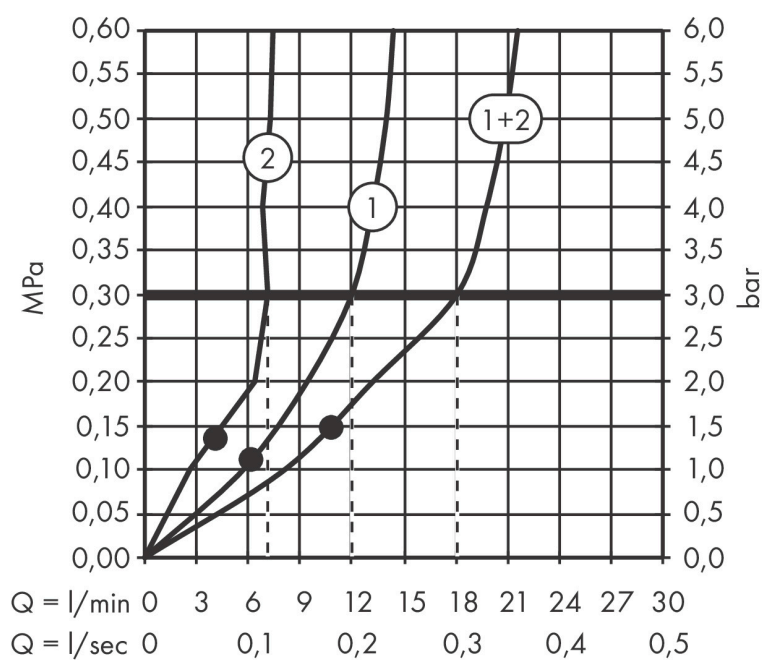

Merk AXOR
Artikelnaam **AXOR One** hoofddouche 280 2jet met plafondaansluiting
Art.nr. 48494990
Oppervlakte Polished Gold Optic
Netto prijs 1.796,68 EUR

Stroomschema

De verbruikswaarden werden in overeenstemming met de praktijk met de bijbehorende armaturen (thermostaat/mengkraan/inbouwventiel) gemeten.