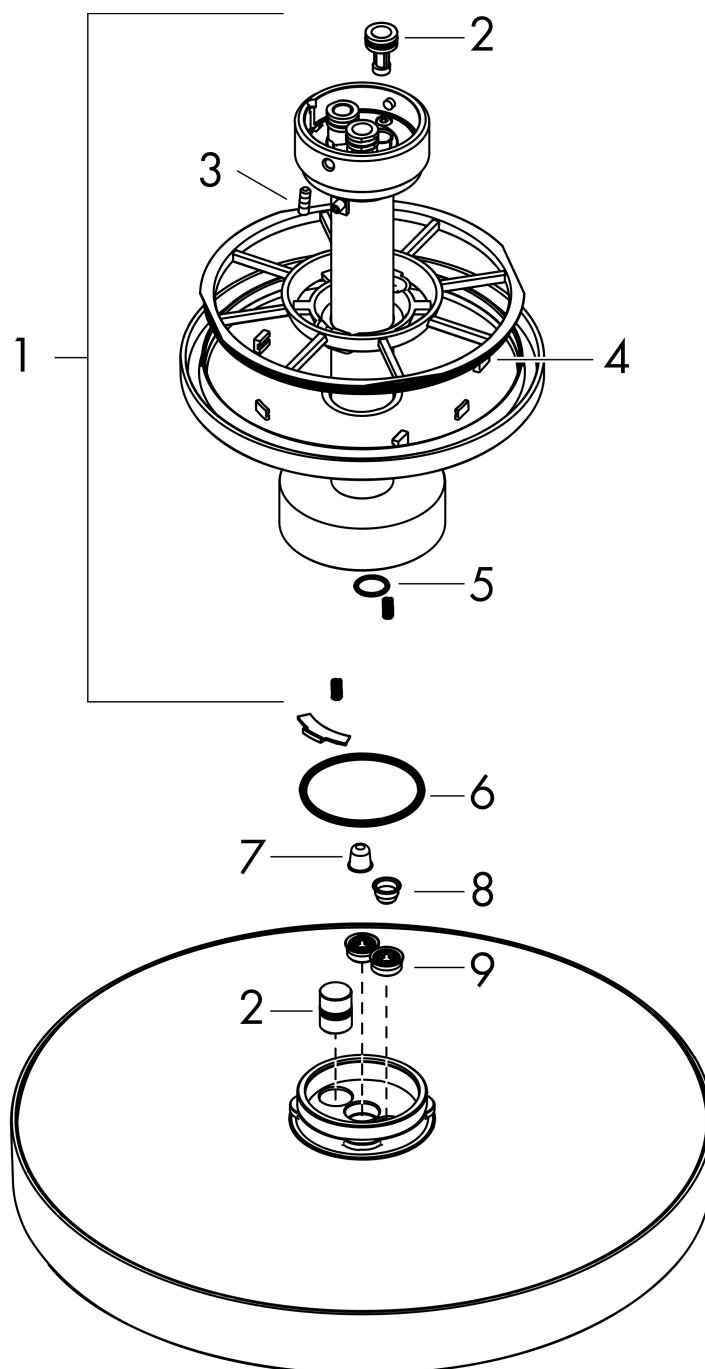

Merk	AXOR
Artikelnaam	AXOR One hoofddouche 280 2jet met plafondaansluiting
Art.nr.	48494990
Oppervlakte	Polished Gold Optic
Netto prijs	1.796,68 EUR

Explosietekening voor bouwjaar: >04/21