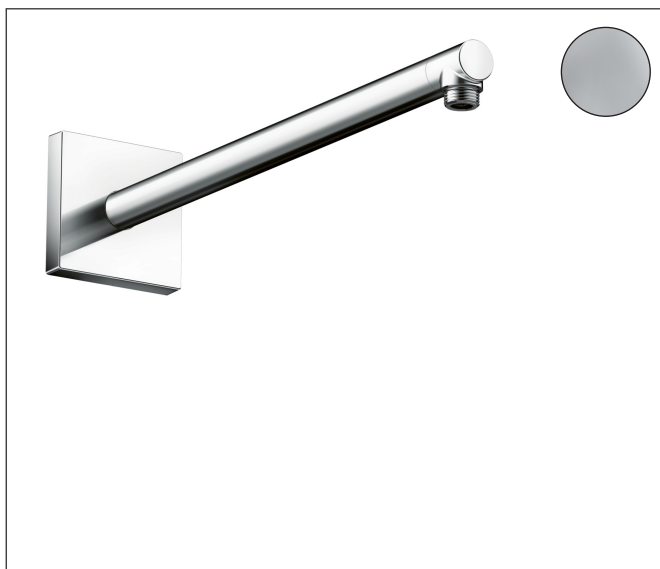

| | |
|-------------|--|
| Merk | AXOR |
| Artikelnaam | AXOR ShowerSolutions douche-arm 390 mm Square |
| Art.nr. | 26436000 |
| Oppervlakte | chrom |
| Netto prijs | 343,10 EUR |

Product foto

Kenmerken

- lengte: 390 mm
- van messing
- aansluiting: G1/2

Maat tekeningen

| | |
|-------------|--|
| Merk | AXOR |
| Artikelnaam | AXOR ShowerSolutions douche-arm 390 mm Square |
| Art.nr. | 26436000 |
| Oppervlakte | chrom |
| Netto prijs | 343,10 EUR |

Explosietekening voor bouwjaar: >07/22

Merk AXOR
Artikelnaam **AXOR ShowerSolutions** douche-arm 390 mm Square
Art.nr. 26436000
Oppervlakte chroom
Netto prijs 343,10 EUR

Onderdelen voor bouwjaar: >07/22