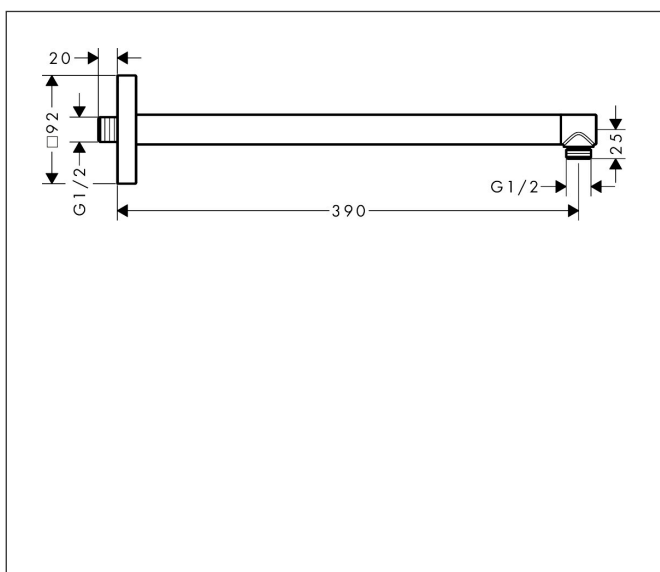

| | |
|-------------|--|
| Merk | AXOR |
| Artikelnaam | AXOR ShowerSolutions douche-arm 390 mm Square |
| Art.nr. | 26436000 |
| Oppervlakte | chrom |
| Netto prijs | 343,10 EUR |

Product foto

Kenmerken

- lengte: 390 mm
- van messing
- aansluiting: G1/2

Maat tekeningen

| | |
|-------------|--|
| Merk | AXOR |
| Artikelnaam | AXOR ShowerSolutions douche-arm 390 mm Square |
| Art.nr. | 26436000 |
| Oppervlakte | chrom |
| Netto prijs | 343,10 EUR |

Explosietekening voor bouwjaar: >07/22

Merk AXOR
Artikelnaam **AXOR ShowerSolutions** douche-arm 390 mm Square
Art.nr. 26436000
Oppervlakte chroom
Netto prijs 343,10 EUR

Onderdelen voor bouwjaar: >07/22

| Pos | Beschrijving | Art.nr. | Prijs |
|-----|-----------------------|----------|-------|
| 1 | bevestigingsmateriaal | 96179000 | 10,82 |
| 2 | aansluiting | 93418000 | 34,01 |
| 3 | O-ring 14x2 | 98129000 | 3,12 |
| 4 | rozet | 94475000 | |