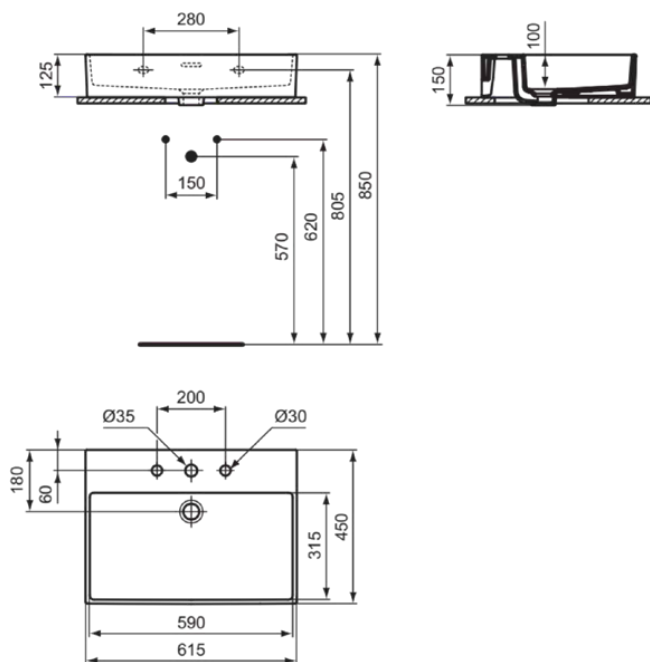

EXTRA

R0540MA

EXTRA | Wastafel 615x450x150 mm in wit afwerking, 3 met kraangaten, met overloop | IdealPlus

Afbeelding & technische tekening

Algemene informatie

Productcategorie:	Wastafels
Producttype:	Wastafel
Merk:	Ideal Standard
Collectie:	EXTRA
Colour:	MA - Wit
Afwerking van het oppervlak:	glanzend
Hoogte (mm):	150
Breedte (mm):	615
Lengte / sprong (mm):	450
Bevestigingswijze:	Bevestigingsbouten
Nettogewicht (kg):	15.10
EAN-code:	3391500592490

Kenmerken

IdealPlus

Productnormen & certificeringen

Normen:	EN 14688
Prestatieverklaring classificatie (DoP):	CL 25

Product specificaties

Kleurcode:	MA
Kleuromschrijving:	wit
Hoekmodel:	Nee
IdealPlus technologie:	Ja
Geslepen achterkant:	Nee
Geslepen onderzijde:	Nee
Model voor mindervaliden:	Nee
Met kettingoog:	Nee
Materiaal:	Keramisch
Materiaalkwaliteit:	Fine Fireclay
Aantal kraangaten per gebruiksplaats:	3
Aantal gebruiksplaatsen:	1
Overloop zichtbaar:	Ja
PVD technologie:	Nee
Ruimtebesparend model:	Nee
Afzetplateau:	Achterkant
Afwerking van het oppervlak:	glanzend
Positie kraangat:	Links / Rechts / Midden
Type overloop:	Gleuf
Met rugwand:	Nee
Met afvoerplug:	Nee

EXTRA

R0540MA

EXTRA | Wastafel 615x450x150 mm in wit afwerking, 3 met kraangaten, met overloop | IdealPlus

Product specificaties

Met overloop:	Ja
Met sifon:	Nee
Bevestigingswijze:	Bevestigingsbouten
Bevestigingswijze:	Wand