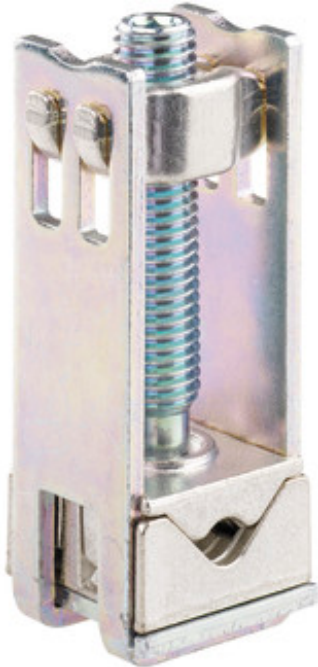

RAIL KLEM

## SKL 024

### SKL 024

rail klem

Artikelnummer: 07502401

Railklem, voor leidingen 12 x 5 mm / 12 x 10 mm, voor aluminium- en koperleidingen

voor AL/CU-leidingen 1x (35-50)re, 1x (35-240)rm, 1x (50-185)se, 1x (35-240)sm