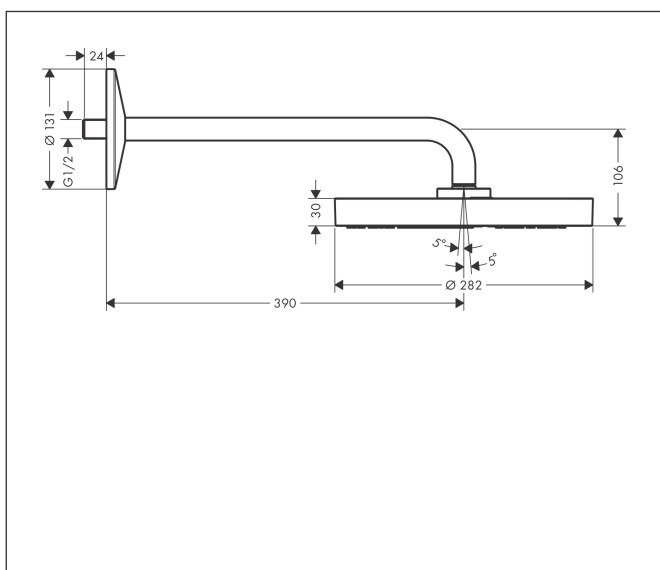

Merk AXOR  
 Artikelnaam **AXOR One** hoofddouche 280 ljet met douche-arm  
 Art.nr. 48491950  
 Oppervlakte Brushed Brass  
 Netto prijs 1.706,81 EUR

## Maat tekeningen

## Kenmerken

- bestaat uit: hoofddouche, douche-arm
- diameter straalplaat 280 mm
- PowderRain en Rain in combinatie
- doorstroomhoeveelheid PowderRain en Rain-straal in combinatie bij 3 bar: 12,3 l/min
- functie van: 8,7 l/min
- maximale doorstroomhoeveelheid bij 3 bar: 12,3 l/min
- hoek hoofddouche verstelbaar
- afdekplaat van metaal
- plafonddouche afneembaar voor reiniging
- lengte douche-arm: 390 mm

## Straalsoorten

Merk AXOR  
 Artikelnaam **AXOR One** hoofddouche 280 ljet met douche-arm  
 Art.nr. 48491950  
 Oppervlakte Brushed Brass  
 Netto prijs 1.706,81 EUR