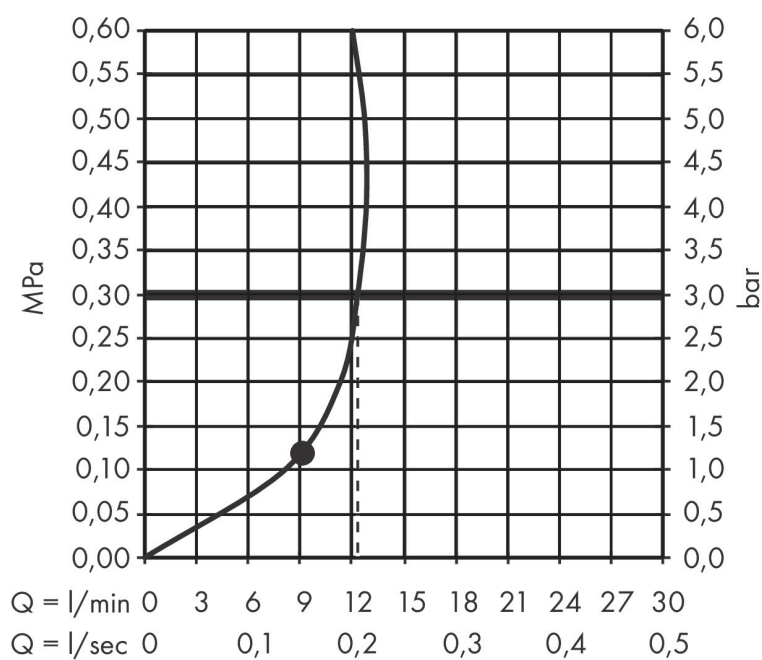

Merk AXOR
Artikelnaam **AXOR One** hoofddouche 280 ljet met douche-arm
Art.nr. 48491950
Oppervlakte Brushed Brass
Netto prijs 1.706,81 EUR

Stroomschema

De verbruikswaarden werden in overeenstemming met de praktijk met de bijbehorende armaturen (thermostaat/mengkraan/inbouwventiel) gemeten.