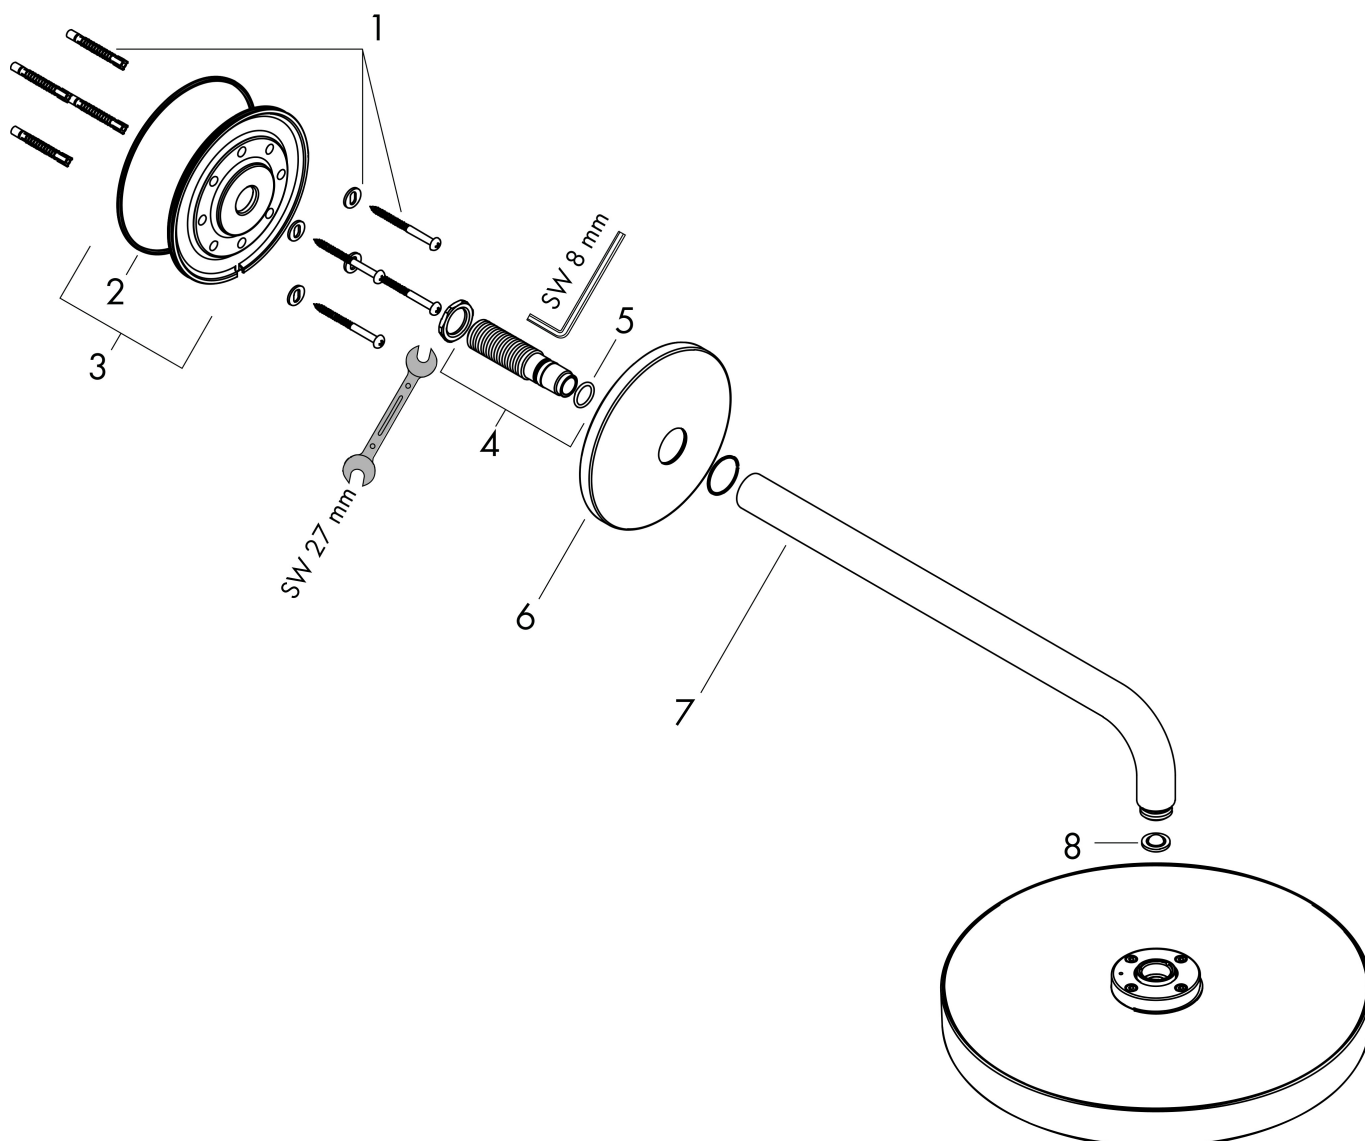

Merk AXOR  
 Artikelnaam **AXOR One** hoofddouche 280 ljet met douche-arm  
 Art.nr. 48491950  
 Oppervlakte Brushed Brass  
 Netto prijs 1.706,81 EUR

## Straalsoorten

Merk AXOR  
 Artikelnaam **AXOR One** hoofddouche 280 ljet met douche-arm  
 Art.nr. 48491950  
 Oppervlakte Brushed Brass  
 Netto prijs 1.706,81 EUR

## Stroomschema

De verbruikswaarden werden in overeenstemming met de praktijk met de bijbehorende armaturen (thermostaat/mengkraan/inbouwventiel) gemeten.

Merk	AXOR
Artikelnaam	<b>AXOR One</b> hoofddouche 280 1jet met douche-arm
Art.nr.	48491950
Oppervlakte	Brushed Brass
Netto prijs	1.706,81 EUR

## Explosietekening voor bouwjaar: >04/21

Merk AXOR  
Artikelnaam **AXOR One** hoofddouche 280 1jet met douche-arm  
Art.nr. 48491950  
Oppervlakte Brushed Brass  
Netto prijs 1.706,81 EUR