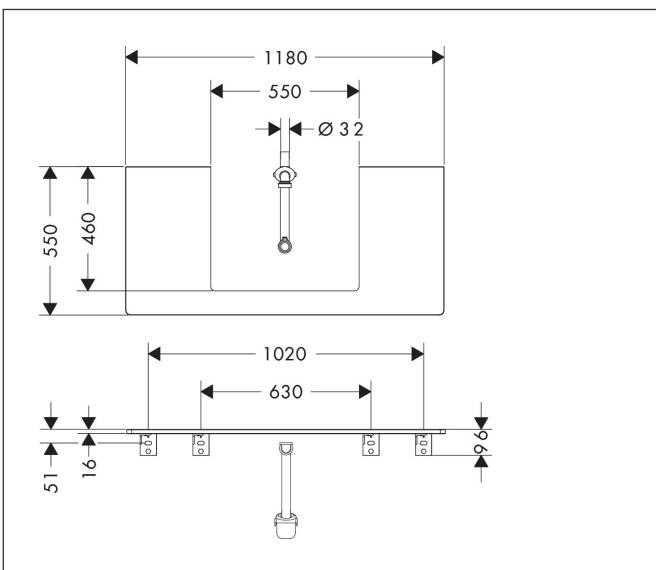

Merk	hansgrohe
Artikelnaam	Xelu Q console 1180/550 met uitsparing in het midden voor inbouw wastafel geslepen 600/480, High Gloss White
Art.nr.	54111910
Oppervlakte	Diamond Matt Grey
Netto prijs	392,38 EUR

Product foto

Kenmerken

- bestaat uit: console, ruimtebesparende sifon
- materiaal: 3-laags spaanplaat met hoge dichtheid
- oppervlaktemateriaal: laminaat (HPL)
- SmoothSurface: glad en effen voor een geweldig gevoel
- AntiFingerprint: oplossing tegen vingerafdrukken
- MoistureProof: duurzaam materiaal dat lang mooi blijft
- aantal wastafeluitsparingen: 1
- wastafeluitsparing: gecentreerd
- kracht van het materiaal: 16 mm
- 1 ruimtebesparende sifon met waterafdichting 50 mm
- wandmontage
- met bevestigingsmateriaal
- met uitsparing voor geslepen opzetwastafel
- geslepen opzetwastafel en badkamermeubel moeten apart worden besteld
- console kan alleen samen met badmeubel voor console worden gemonteerd

Maat tekeningen

Technologie

Certificaat

Merk	hansgrohe
Artikelnaam	Xelu Q console 1180/550 met uitsparing in het midden voor inbouwastafel geslepen 600/480, High Gloss White
Art.nr.	54111910
Oppervlakte	Diamond Matt Grey
Netto prijs	392,38 EUR