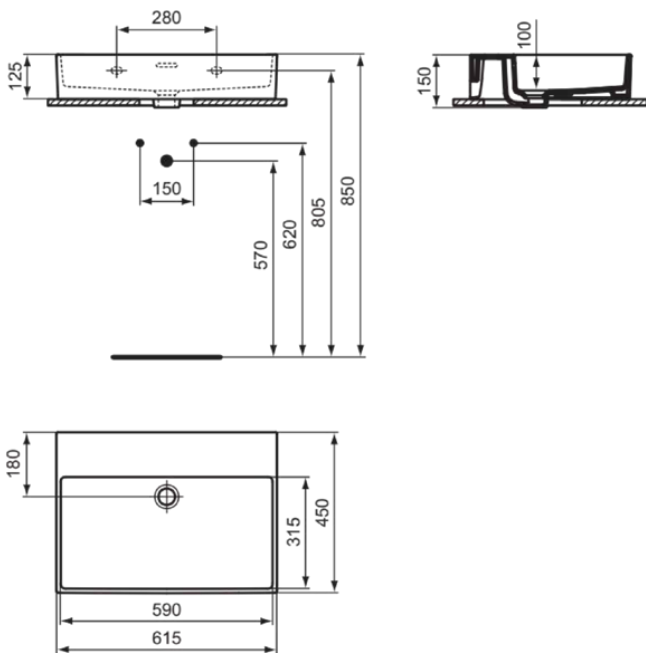

## R054101

EXTRA | Wastafel 615x450x150 mm in glanzend wit afwerking, zonder kraangat, met overloop

### Algemene informatie

|                              |                    |
|------------------------------|--------------------|
| Productcategorie:            | Wastafels          |
| Producttype:                 | Wastafel           |
| Merk:                        | Ideal Standard     |
| Collectie:                   | EXTRA              |
| Colour:                      | 01 - Glanzend Wit  |
| Afwerking van het oppervlak: | glanzend           |
| Hoogte (mm):                 | 150                |
| Breedte (mm):                | 615                |
| Lengte / sprong (mm):        | 450                |
| Bevestigingswijze:           | Bevestigingsbouten |
| Nettogewicht (kg):           | 15.10              |
| EAN-code:                    | 3391500592506      |