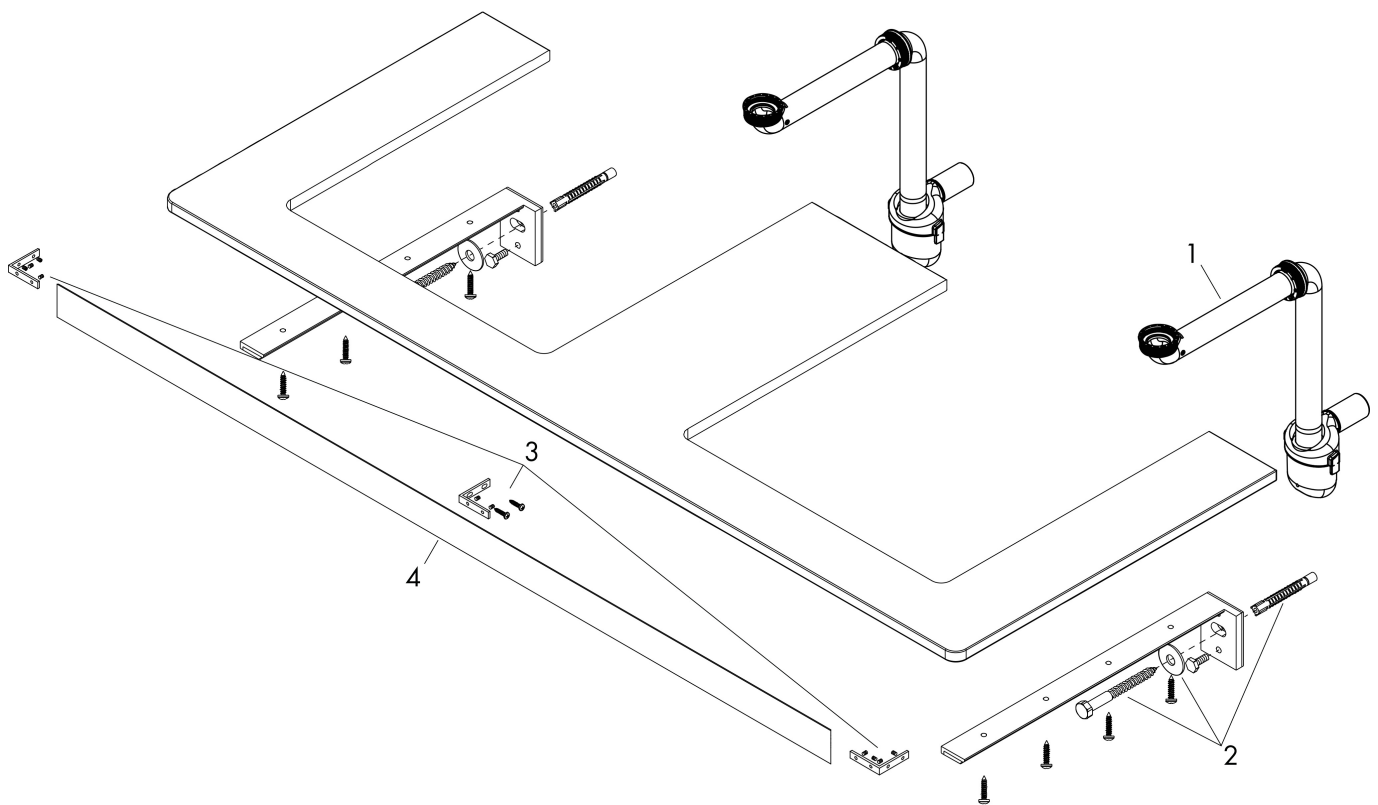

Kenmerken

- bestaat uit: console, ruimtebesparende sifon
- materiaal: 3-laags spaanplaat met hoge dichtheid
- oppervlaktemateriaal: laminaat (HPL)
- MoistureProof: duurzaam materiaal dat lang mooi blijft
- aantal wastafeluitsparingen: 2
- wastafeluitsparing: 2 in het midden
- kracht van het materiaal: 16 mm
- inclusief 2 ruimtebesparende sifons met waterslot 50 mm
- wandmontage
- met bevestigingsmateriaal
- met uitsparing voor geslepen opzetwastafel
- geslepen opzetwastafel en badkamermeubel moeten apart worden besteld
- console kan alleen samen met badmeubel voor console worden gemonteerd

Maat tekeningen

Technologie

Certificaat

Merk	hansgrohe
Artikelnaam	Xelu Q console 1560/550 met 2 uitsparingen voor inbouwastafel geslepen 600/480, High Gloss White
Art.nr.	54112050
Oppervlakte	High Gloss White
Netto prijs	495,76 EUR

Merk	hansgrohe
Artikelnaam	Xelu Q console 1560/550 met 2 uitsparingen voor inbouwastafel geslepen 600/480, High Gloss White
Art.nr.	54112050
Oppervlakte	High Gloss White
Netto prijs	495,76 EUR

Explosietekening voor bouwjaar: >05/23