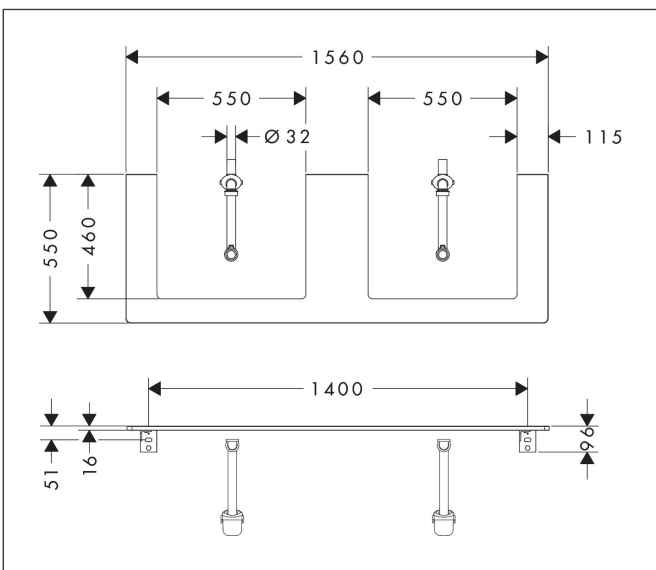

Merk	hansgrohe
Artikelnaam	Xelu Q console 1560/550 met 2 uitsparingen voor inbouwastafel geslepen
	600/480, High Gloss White
Art.nr.	54112050
Oppervlakte	High Gloss White
Netto prijs	495,76 EUR

Product foto

Kenmerken

- bestaat uit: console, ruimtebesparende sifon
- materiaal: 3-laags spaanplaat met hoge dichtheid
- oppervlaktemateriaal: laminaat (HPL)
- MoistureProof: duurzaam materiaal dat lang mooi blijft
- aantal wastafeluitsparingen: 2
- wastafeluitsparing: 2 in het midden
- kracht van het materiaal: 16 mm
- inclusief 2 ruimtebesparende sifons met waterslot 50 mm
- wandmontage
- met bevestigingsmateriaal
- met uitsparing voor geslepen opzetwastafel
- geslepen opzetwastafel en badkamermeubel moeten apart worden besteld
- console kan alleen samen met badmeubel voor console worden gemonteerd

Maat tekeningen

Technologie

Certificaat

Merk	hansgrohe
Artikelnaam	Xelu Q console 1560/550 met 2 uitsparingen voor inbouwastafel geslepen 600/480, High Gloss White
Art.nr.	54112050
Oppervlakte	High Gloss White
Netto prijs	495,76 EUR

Merk	hansgrohe
Artikelnaam	Xelu Q console 1560/550 met 2 uitsparingen voor inbouwastafel geslepen 600/480, High Gloss White
Art.nr.	54112050
Oppervlakte	High Gloss White
Netto prijs	495,76 EUR

Explosietekening voor bouwjaar: >05/23