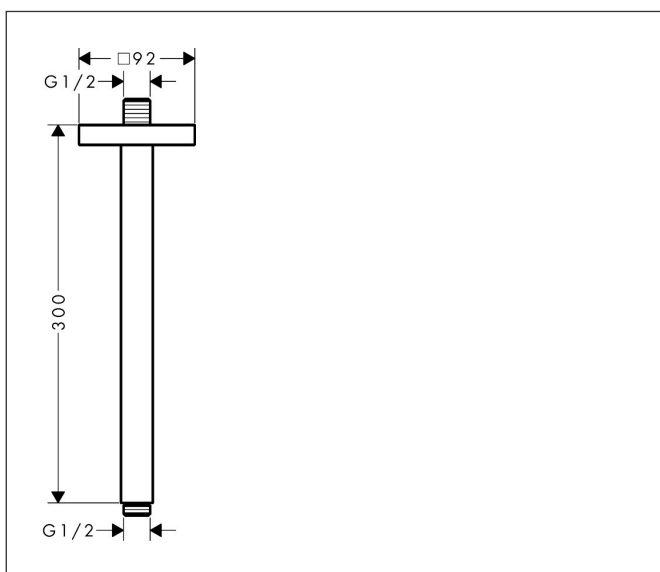

Merk	AXOR
Artikelnaam	<b>AXOR ShowerSolutions</b> plafondaansluiting 300 mm SoftSquare
Art.nr.	26966670
Oppervlakte	mat zwart
Netto prijs	384,17 EUR

## Kenmerken

- lengte: 300 mm
- van messing
- aansluiting: G1/2

## Maat tekeningen

Merk	AXOR
Artikelnaam	<b>AXOR ShowerSolutions</b> plafondaansluiting 300 mm SoftSquare
Art.nr.	26966670
Oppervlakte	mat zwart
Netto prijs	384,17 EUR

## Explosietekening voor bouwjaar: >07/22

Merk AXOR  
Artikelnaam **AXOR ShowerSolutions** plafondaansluiting 300 mm SoftSquare  
Art.nr. 26966670  
Oppervlakte mat zwart  
Netto prijs 384,17 EUR