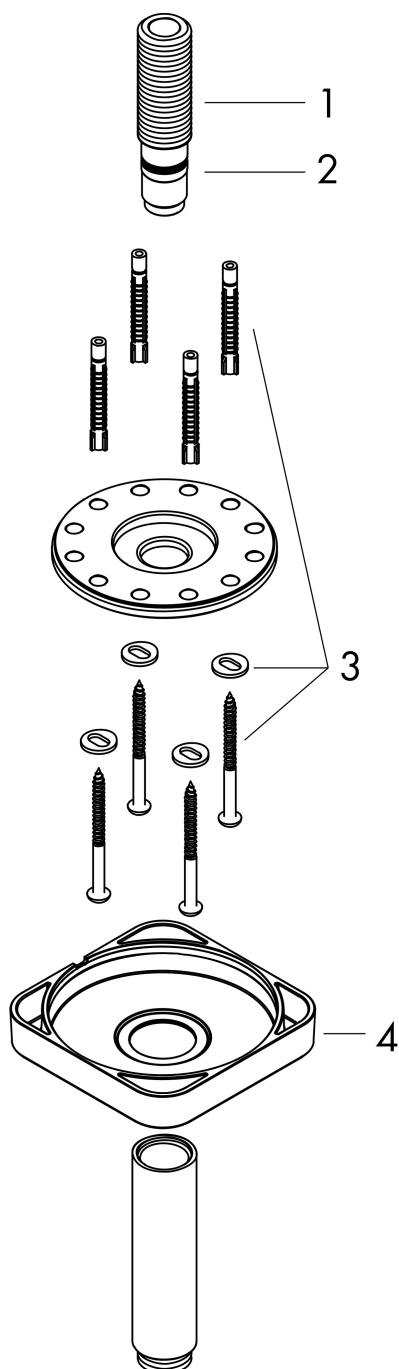

Merk	AXOR
Artikelnaam	<b>AXOR ShowerSolutions</b> plafondaansluiting 300 mm SoftSquare
Art.nr.	26966670
Oppervlakte	mat zwart
Netto prijs	384,17 EUR

## Kenmerken

- lengte: 300 mm
- van messing
- aansluiting: G1/2

## Maat tekeningen

Merk	AXOR
Artikelnaam	<b>AXOR ShowerSolutions</b> plafondaansluiting 300 mm SoftSquare
Art.nr.	26966670
Oppervlakte	mat zwart
Netto prijs	384,17 EUR

## Explosietekening voor bouwjaar: >07/22

Merk AXOR  
Artikelnaam **AXOR ShowerSolutions** plafondaansluiting 300 mm SoftSquare  
Art.nr. 26966670  
Oppervlakte mat zwart  
Netto prijs 384,17 EUR