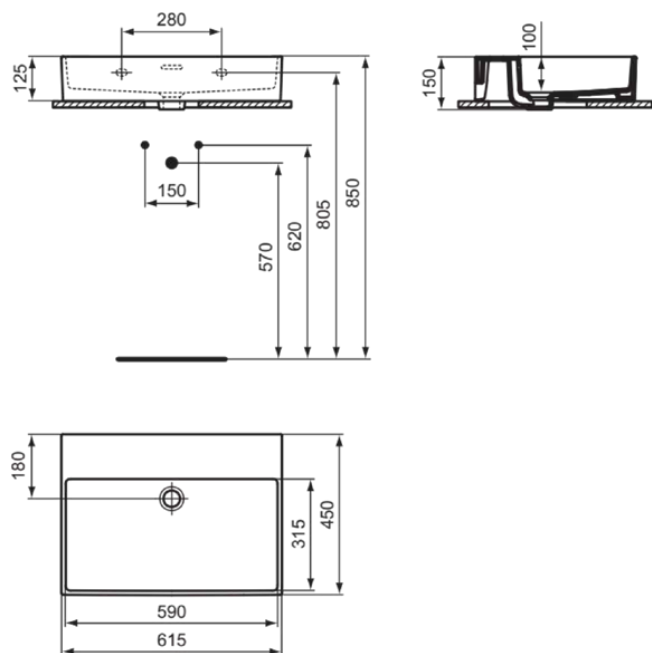

EXTRA

R0541MA

EXTRA | Wastafel 615x450x150 mm in wit afwerking, zonder kraangat, met overloop | IdealPlus

Afbeelding & technische tekening

Algemene informatie

Productcategorie:	Wastafels
Producttype:	Wastafel
Merk:	Ideal Standard
Collectie:	EXTRA
Colour:	MA - Wit
Afwerking van het oppervlak:	glanzend
Hoogte (mm):	150
Breedte (mm):	615
Lengte / sprong (mm):	450
Bevestigingswijze:	Bevestigingsbouten
Nettogewicht (kg):	15.10
EAN-code:	3391500592513

Kenmerken

IdealPlus

Productnormen & certificeringen

Normen:	EN 14688
Prestatieverklaring classificatie (DoP):	CL 25

Product specificaties

Kleurcode:	MA
Kleuromschrijving:	wit
Hoekmodel:	Nee
IdealPlus technologie:	Ja
Geslepen achterkant:	Nee
Geslepen onderzijde:	Nee
Model voor mindervaliden:	Nee
Met kettingoog:	Nee
Materiaal:	Keramisch
Materiaalkwaliteit:	Fine Fireclay
Aantal kraangaten per gebruiksplaats:	0
Aantal gebruiksplaatsen:	1
Overloop zichtbaar:	Ja
PVD technologie:	Nee
Ruimtebesparend model:	Nee
Afzetplateau:	Achterkant
Afwerking van het oppervlak:	glanzend
Type overloop:	Gleuf
Met rugwand:	Nee
Met afvoerplug:	Nee
Met overloop:	Ja

EXTRA

R0541MA

EXTRA | Wastafel 615x450x150 mm in wit afwerking, zonder kraangat, met overloop | IdealPlus

Product specificaties

Met sifon:	Nee
Bevestigingswijze:	Bevestigingsbouten
Bevestigingswijze:	Wand