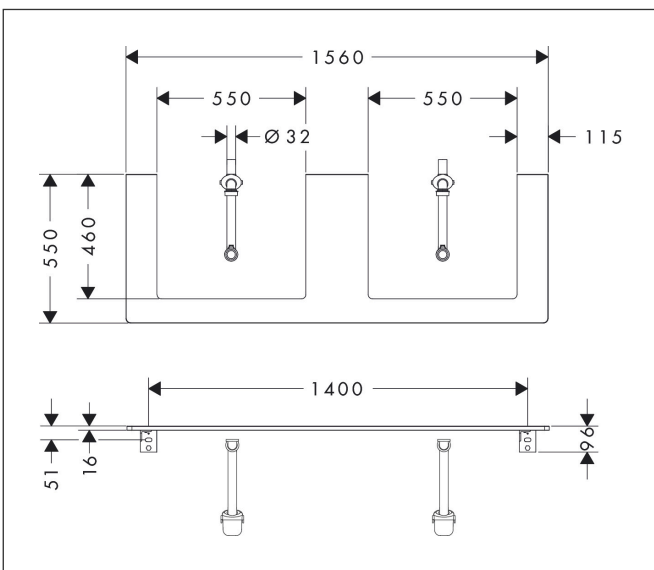

Maat tekeningen

Technologie

Certificaat