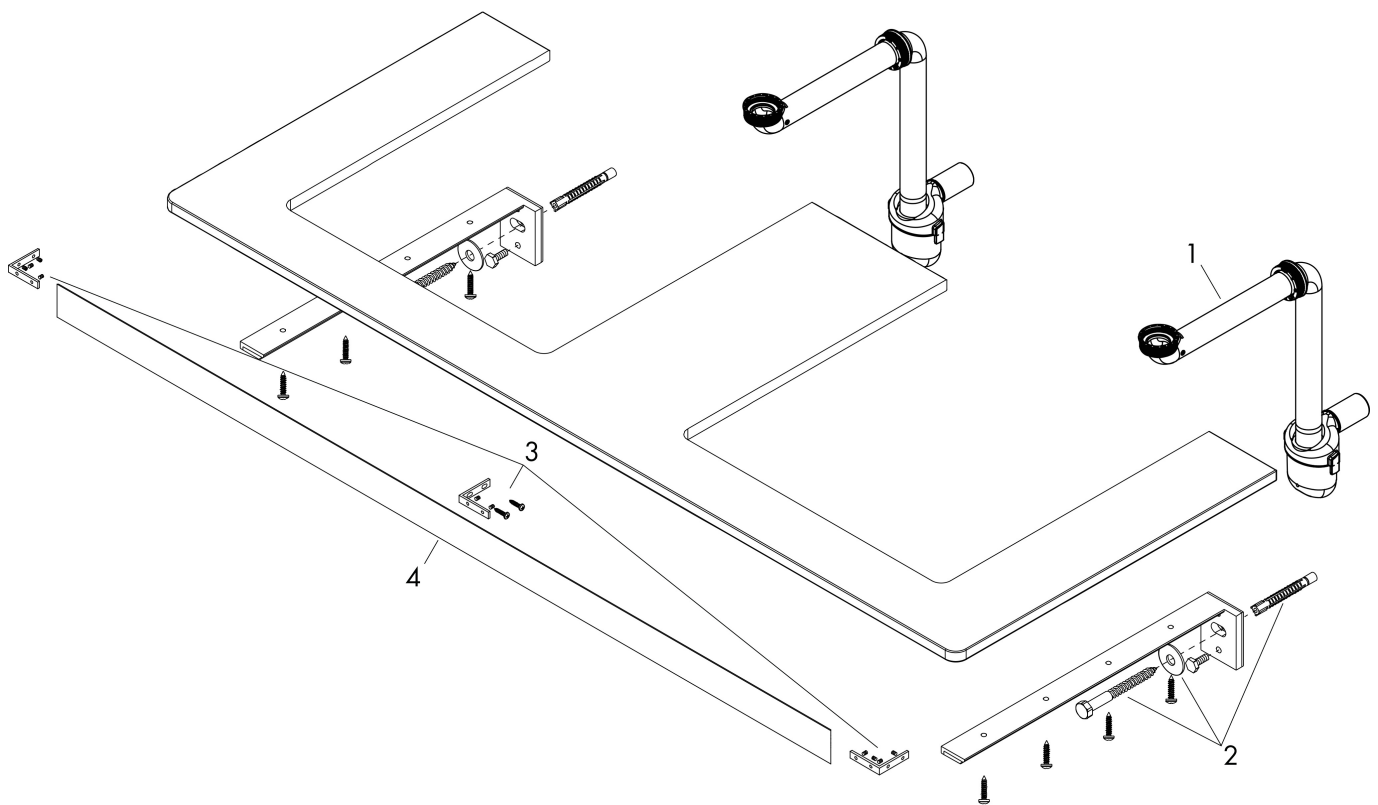

Merk	hansgrohe
Artikelnaam	Xelu Q console 1560/550 met 2 uitsparingen voor inbouwvastafel geslepen 600/480, High Gloss White
Art.nr.	54112230
Oppervlakte	Natural Oak
Netto prijs	495,76 EUR

Explosietekening voor bouwjaar: >05/23