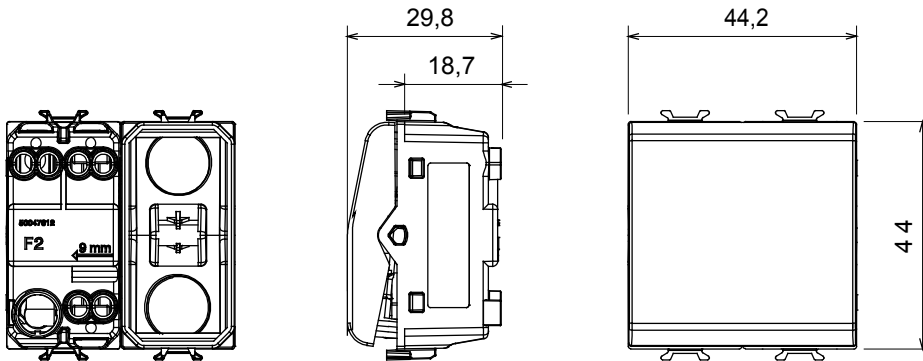

Categorie	Schakelaar	Druknop	Met vervangbare neutrale lens
Kleur	Glanzend titanium	Omschrijving	1P - 16 AX verlichtbaar
Voltage	250 Vac	Standaard	EN 60669-1
Weerstand bij testvoltage	2000 V op 50 Hz gedurende 1 minuut	Nominaal vermogen van 230V-ledlampen	200 W
Isolatieweerstand	> 5 MOhm	Bedradingsklemmen	Met schroeven
Verlengde bedieningsschakelaar (aant. positiewijzigingen)	1000 op In 250 Vac cosφ=0,6	Thermodruk met kogel	125 °C
Gloeidraadtest	850 °C	Klemgrip op kabeltractie	> 50 N
Klem aandraaicapaciteit litzekabel (mm <sup>2</sup> )	min. 0,75 - max. 2x4	Klem aandraaicapaciteit kabel massieve kern (mm <sup>2</sup> )	min. 0,5 - max. 2x2,5
Aant. modules	2	Materiaal	Technopolymeer
Electrocod	0130		

### DIMENSIONAL