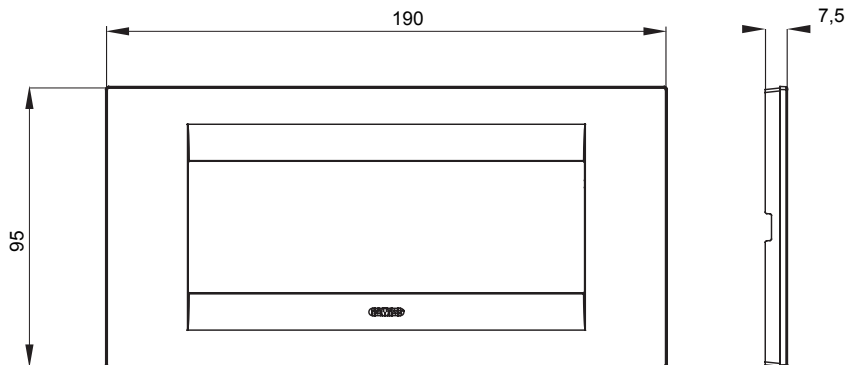

Serie van ChoruSmart huishoudelijke platen, gemaakt in een brede verscheidenheid aan vormen, kleuren, materialen en afwerkingen. Ze omvat vijf verschillende vormen (ONE, GEO, EGO, LUX, ICE en ICE Touch) voor rechthoekige dozen met een capaciteit tot 12 modules en drie verschillende vormen (ONE International, GEO International en LUX International) geschikt voor ronde/vierkante dozen, zowel enkelvoudig als gecombineerd in horizontale en verticale configuraties, met een capaciteit van 2 tot 2+2+2+2 modules. Alle platen van de ChoruSmart huishoudelijke serie gebruiken dezelfde steunen, zonder de behoefte aan aanvullende adapters. De serie omvat ook blanco platen, waterdichte IP55-platen en contourplaten.

Familie	GEO	Omschrijving	6 modules
Kleur	Zacht koper	Materiaal	Technopolymeer
Afwerking	Dekkende afwerking	Voor ondersteuning codes	GW16806
Gloeidraadtest	650 °C	Thermodruk met kogel	70 °C
Standaard	EN 60669-1	Electrocod	0110

### DIMENSIONAL