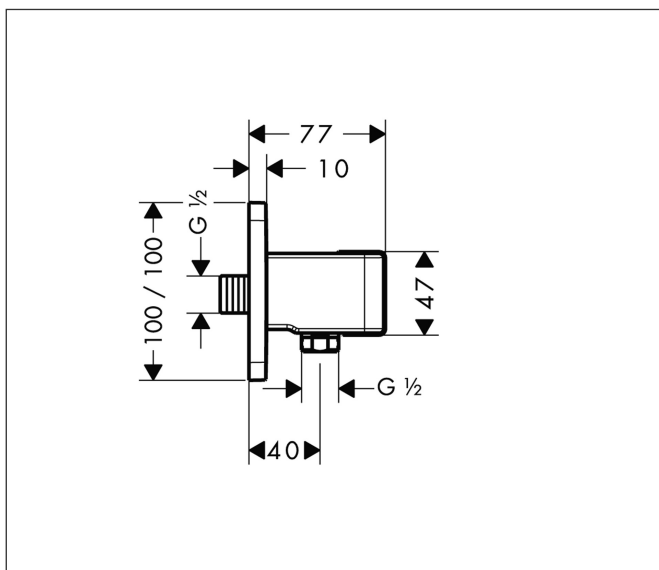

Merk	AXOR
Artikelnaam	<b>AXOR ShowerSolutions</b> wandhouder incl muuraansluitbocht
Art.nr.	11626670
Oppervlakte	mat zwart
Netto prijs	348,83 EUR

## Kenmerken

- metalen behuizing met interne watervoering van kunststof
- voor doucheslangen met een conische moer
- geïntegreerde houder
- metaal
- terugslagklep
- aansluiting: G $\frac{1}{2}$

## Maat tekeningen

Merk	AXOR
Artikelnaam	<b>AXOR ShowerSolutions</b> wandhouder incl muuraansluitbocht
Art.nr.	11626670
Oppervlakte	mat zwart
Netto prijs	348,83 EUR

## Onderdelen voor bouwjaar: >07/22

Pos	Beschrijving	Art.nr.	Prijs
1	douchehouder	95187000	153,50
2	gummi	92858000	4,99
3	inbusschroef M4x8	97669000	3,12
4	O-ring 14x2	98129000	3,12
5	terugslagklepset DW 15	94074000	13,21
6	rozet	95186000	42,22
7	aansluiting G½	98933000	54,08
8	O-ring 11x2	98127000	3,12