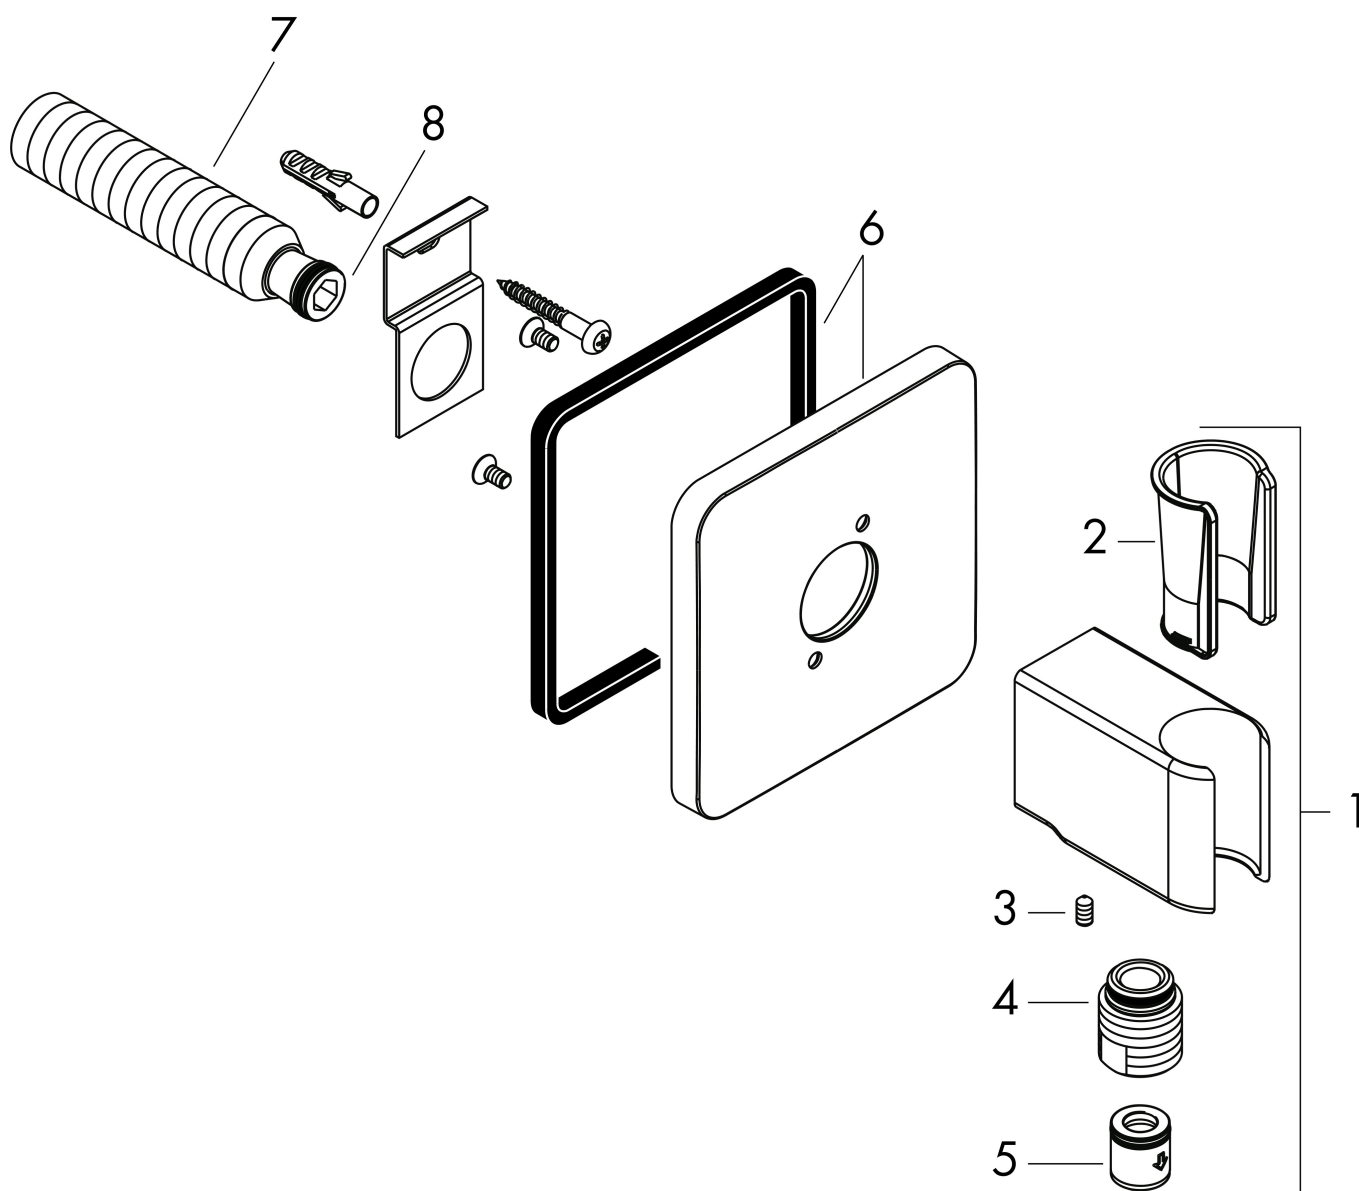

Merk	AXOR
Artikelnaam	AXOR ShowerSolutions wandhouder incl muuraansluitbocht
Art.nr.	11626670
Oppervlakte	mat zwart
Netto prijs	348,83 EUR

Explosietekening voor bouwjaar: >07/22