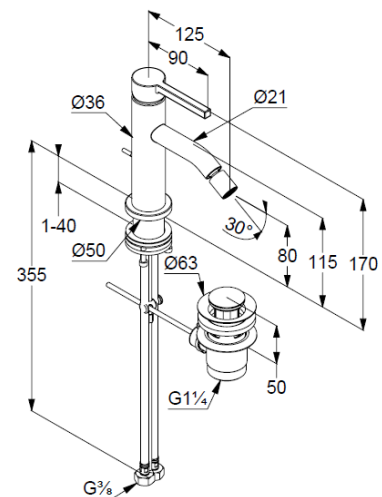

Technische Daten/ Technical Data

KLUDI NOVA FONTE
Bidet-Einhandmischer
DN 15
Stil: PURA

Artikel- Nr.: 20216O215

Oberfläche:
O2 Matt Light Dove

Artikeltext
Hersteller KLUDI GmbH & Co. KG
Typ: KLUDI NOVA FONTE
Bidet-Einhandmischer
Artikel- Nr.: 20216O215

Bidet-Armatur
Einhebelmischer
1-Loch Montage
geschlossener Hebel, Metall
Kugelgelenk mit Strahlregler
Strahlregler, S-Pointer M18,5 PCA
Keramik-Kartusche
Durchflussmenge bei 3 bar 4,5 l/min.
fester Auslauf
flexible Druckschläuche G3/8 DVGW zugelassen
Schaftbefestigung
Zugstangen-Ablaufgarnitur G1 1/4 Metall

Produktabbildung/ Product picture

Maßzeichnung/ Dimensional drawing

Durchfluss/ Flow rate