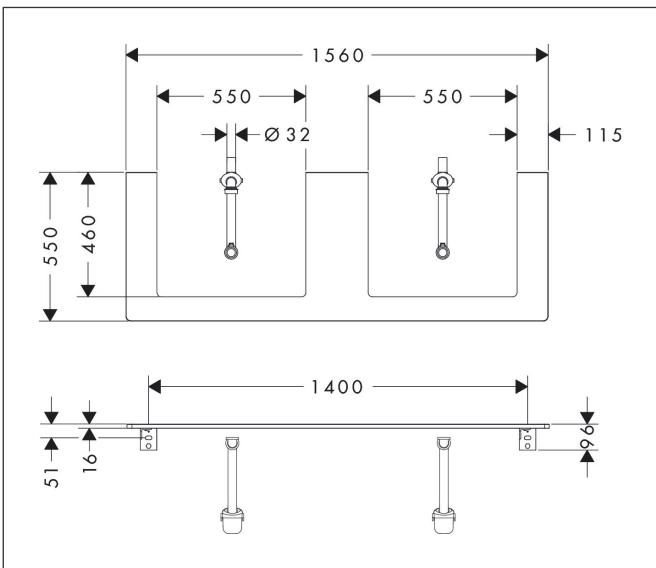

Maat tekeningen

Technologie

Certificaat