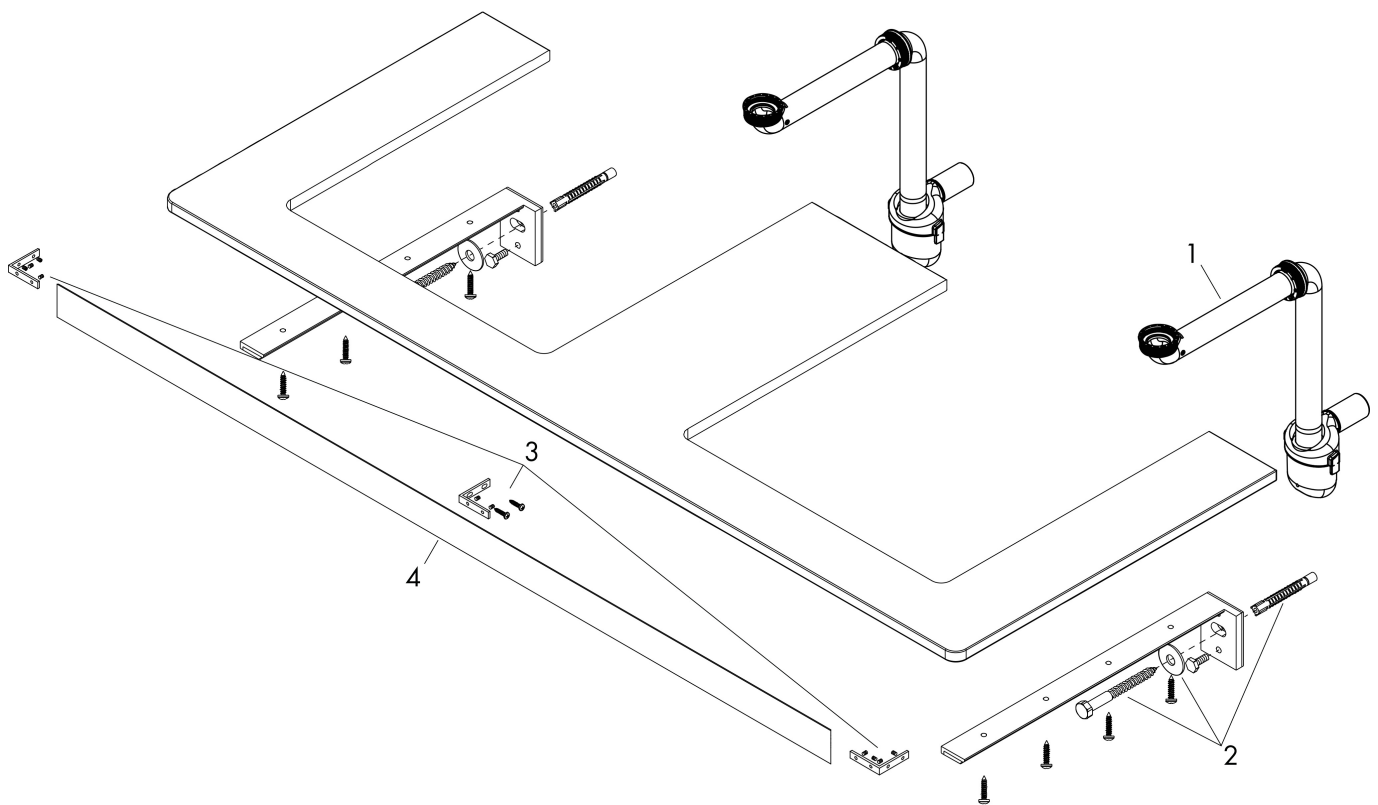

Merk	hansgrohe
Artikelnaam	Xelu Q console 1560/550 met 2 uitsparingen voor inbouwvastafel geslepen 600/480, High Gloss White
Art.nr.	54112630
Oppervlakte	Dark Walnut
Netto prijs	495,76 EUR

Explosietekening voor bouwjaar: >05/23