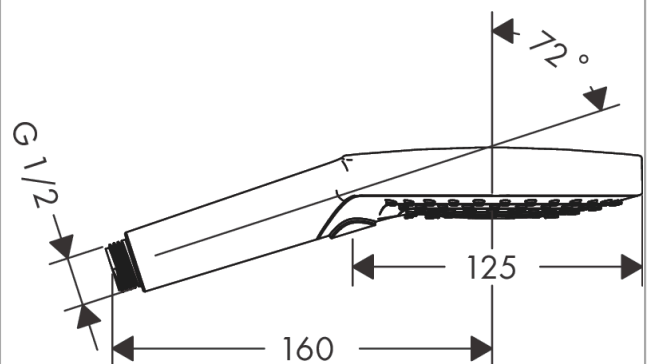

Raindance Select S
handdouche 120 3jet EcoSmart
 Finish: **Brushed Bronze** Artikelnummer: **26531140**

Beschrijving

- diameter douchekop 125 mm
- Rain, RainAir volle zachte regenstraal, Whirl intensieve massagestraal
- handige straalkeuze via Select-knop
- maximale doorstroomhoeveelheid bij 3 bar: 8,5 l/min
- met interne watervoering
- afspoelbare zeefafdichting
- EcoSmart: waterdoorstroom max. 9 l/min
- Kiwa K6053_Showers EN1112

Artikeldetails

Vrijblijvende advies verkoopprijs excl. BTW	184,40 €
Vrijblijvende advies verkoopprijs incl. BTW	223,12 €

Technologie

Designprijzen

Productfoto

Maattekening

**Raindance Select S
handdouche 120 3jet EcoSmart**