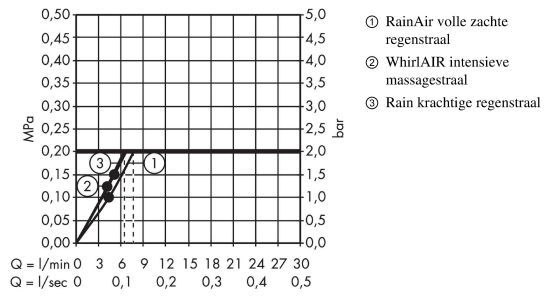

**Raindance Select S
handdouche 120 3jet EcoSmart**

Finish: **Brushed Bronze** Artikelnummer: **26531140**

Doorstroomdiagram

De verbruikswaarden werden in overeenstemming met de praktijk met de bijbehorende armaturen (thermostaat/mengkraan/inbouwventiel) gemeten.