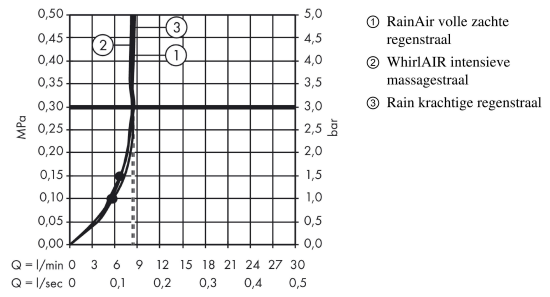

De verbruikswaarden werden in overeenstemming met de praktijk met de bijbehorende armaturen (thermostaat/mengkraan/inbouwventiel) gemeten.