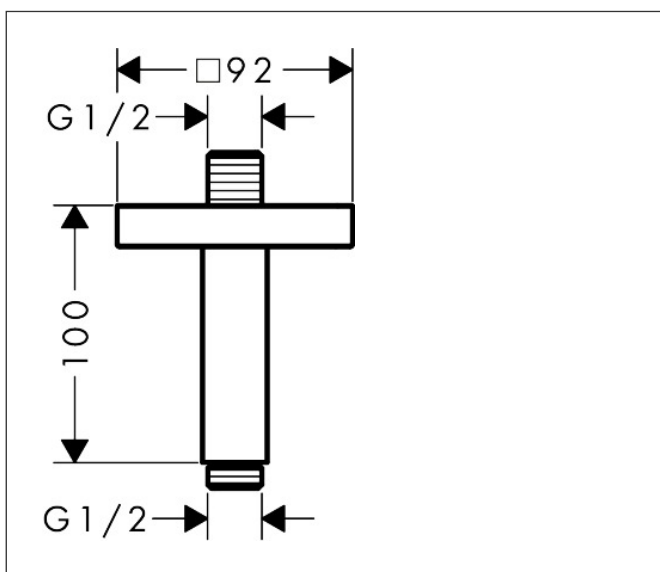

Merk	AXOR
Artikelnaam	AXOR ShowerSolutions plafondaansluiting 100 mm Square
Art.nr.	26437000
Oppervlakte	chrom
Netto prijs	205,89 EUR

Product foto

Kenmerken

- lengte: 100 mm
- van messing
- aansluiting: G1/2

Maat tekeningen

Merk	AXOR
Artikelnaam	AXOR ShowerSolutions plafondaansluiting 100 mm Square
Art.nr.	26437000
Oppervlakte	chrom
Netto prijs	205,89 EUR

Explosietekening voor bouwjaar: >07/22

Merk AXOR
Artikelnaam **AXOR ShowerSolutions** plafondaansluiting 100 mm Square
Art.nr. 26437000
Oppervlakte chroom
Netto prijs 205,89 EUR

Onderdelen voor bouwjaar: >07/22

Pos	Beschrijving	Art.nr.	Prijs
1	aansluiting	93418000	34,01
2	O-ring 14x2	98129000	3,12
3	bevestigingsmateriaal	96179000	10,82
4	O-ring 82x2,5	94732000	8,01
5	rozet	94475000	