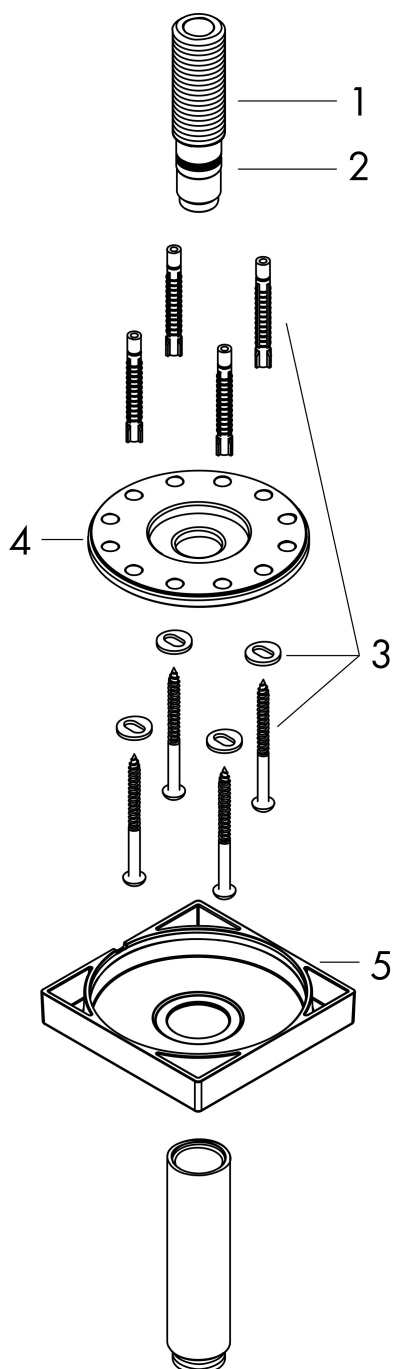

Merk	AXOR
Artikelnaam	AXOR ShowerSolutions plafondaansluiting 100 mm Square
Art.nr.	26437000
Oppervlakte	chrom
Netto prijs	205,89 EUR

Product foto

Kenmerken

- lengte: 100 mm
- van messing
- aansluiting: G1/2

Maat tekeningen

Merk	AXOR
Artikelnaam	AXOR ShowerSolutions plafondaansluiting 100 mm Square
Art.nr.	26437000
Oppervlakte	chrom
Netto prijs	205,89 EUR

Explosietekening voor bouwjaar: >07/22

Merk AXOR
Artikelnaam **AXOR ShowerSolutions** plafondaansluiting 100 mm Square
Art.nr. 26437000
Oppervlakte chroom
Netto prijs 205,89 EUR

Onderdelen voor bouwjaar: >07/22

Pos	Beschrijving	Art.nr.	Prijs
1	aansluiting	93418000	34,01
2	O-ring 14x2	98129000	3,12
3	bevestigingsmateriaal	96179000	10,82
4	O-ring 82x2,5	94732000	8,01
5	rozet	94475000	