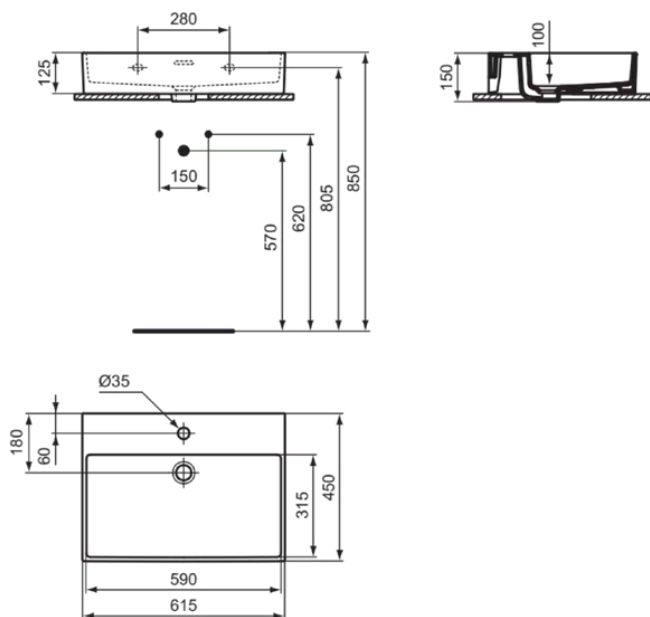

EXTRA

R0542MA

EXTRA | Wastafel 615x450x150 mm in wit afwerking, 1 met kraangat, met overloop | IdealPlus

Afbeelding & technische tekening

Algemene informatie

Productcategorie:	Wastafels
Producttype:	Wastafel
Merk:	Ideal Standard
Collectie:	EXTRA
Colour:	MA - Wit
Afwerking van het oppervlak:	glanzend
Hoogte (mm):	150
Breedte (mm):	615
Lengte / sprong (mm):	450
Bevestigingswijze:	Bevestigingsbouten
Nettogewicht (kg):	15.10
EAN-code:	3391500592537

Producten die meegeleverd worden

TT0299734: Zaagmallen

Kenmerken

IdealPlus

Productnormen & certificeringen

Normen:	EN 14688
Prestatieverklaring classificatie (DoP):	CL 25

Product specificaties

Kleurcode:	MA
Kleuromschrijving:	wit
Hoekmodel:	Nee
IdealPlus technologie:	Ja
Geslepen achterkant:	Nee
Geslepen onderzijde:	Ja
Model voor mindervaliden:	Nee
Met kettingoog:	Nee
Materiaal:	Keramisch
Materiaalkwaliteit:	Fine Fireclay
Aantal kraangaten per gebruiksplaats:	1
Aantal gebruiksplaatsen:	1
Overloop zichtbaar:	Ja
PVD technologie:	Nee
Ruimtebesparend model:	Nee
Afzetplateau:	Achterkant
Afwerking van het oppervlak:	glanzend
Positie kraangat:	Midden

EXTRA

R0542MA

EXTRA | Wastafel 615x450x150 mm in wit afwerking, 1 met kraangat, met overloop | IdealPlus

Product specificaties

Type overloop:	Gleuf
Met rugwand:	Nee
Met afvoerplug:	Nee
Met overloop:	Ja
Met sifon:	Nee
Inclusief bevestigingsmateriaal:	Nee
Bevestigingswijze:	Bevestigingsbouten
Bevestigingswijze:	Wand