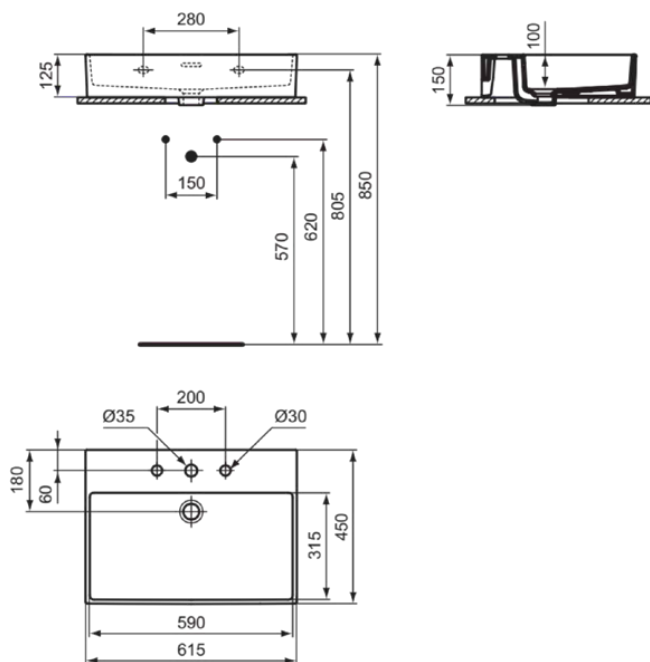

EXTRA

R054301

EXTRA | Wastafel 615x450x150 mm in glanzend wit afwerking, 3 met kraangaten, met overloop

Afbeelding & technische tekening

Algemene informatie

Productcategorie:	Wastafels
Producttype:	Wastafel
Merk:	Ideal Standard
Collectie:	EXTRA
Colour:	01 - Glanzend Wit
Afwerking van het oppervlak:	glanzend
Hoogte (mm):	150
Breedte (mm):	615
Lengte / sprong (mm):	450
Bevestigingswijze:	Bevestigingsbouten
Nettogewicht (kg):	15.10
EAN-code:	3391500592551

EXTRA

R054301

EXTRA | Wastafel 615x450x150 mm in glanzend wit afwerking, 3 met kraangaten, met overloop

Inclusief bevestigingsmateriaal:	Nee
Bevestigingswijze:	Bevestigingsbouten
Bevestigingswijze:	Wand

Uw lokale contact: