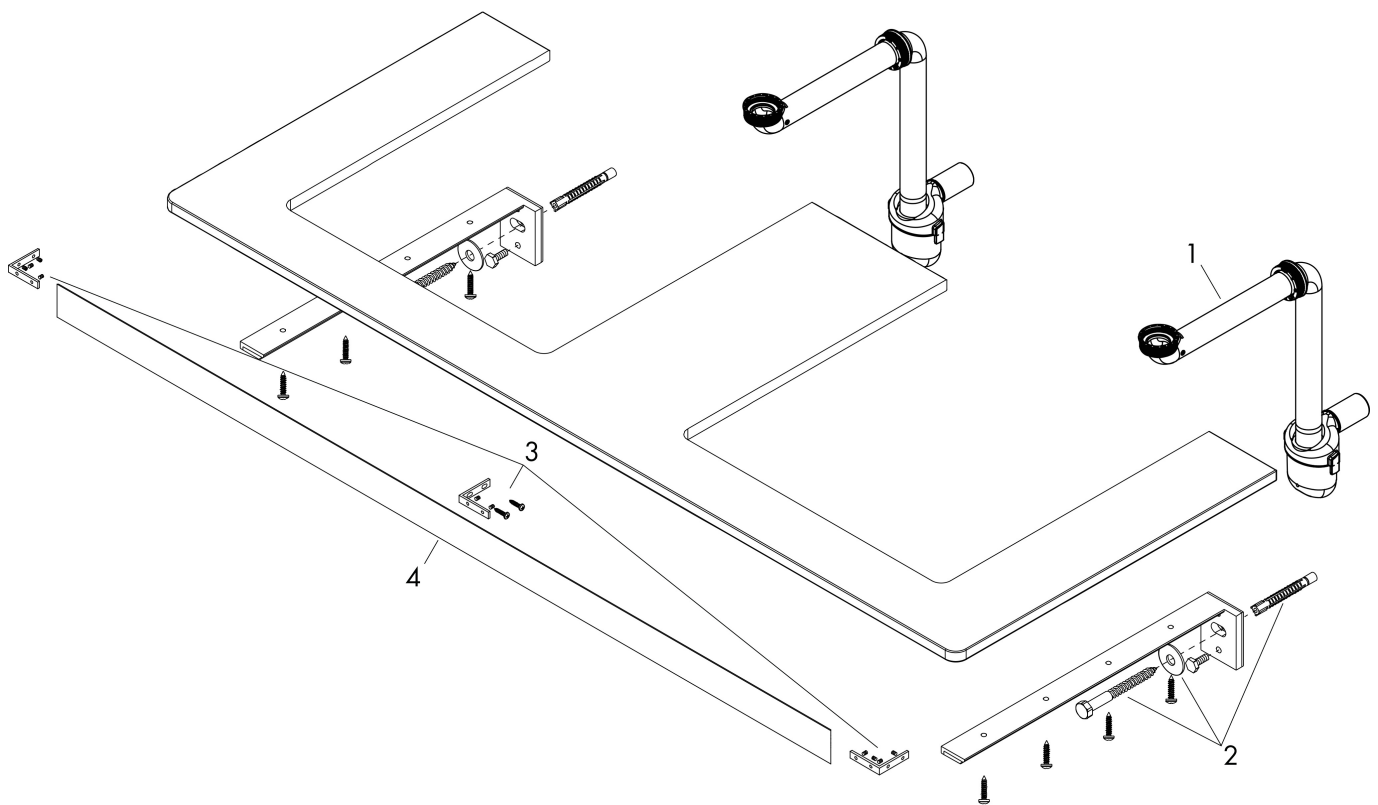

Product foto

Kenmerken

- bestaat uit: console, ruimtebesparende sifon
- materiaal: 3-laags spaanplaat met hoge dichtheid
- oppervlaktemateriaal: laminaat (HPL)
- SmoothSurface: glad en effen voor een geweldig gevoel
- AntiFingerprint: oplossing tegen vingerafdrukken
- MoistureProof: duurzaam materiaal dat lang mooi blijft
- aantal wastafeluitsparingen: 2
- wastafeluitsparing: 2 in het midden
- kracht van het materiaal: 16 mm
- inclusief 2 ruimtebesparende sifons met waterslot 50 mm
- wandmontage
- met bevestigingsmateriaal
- met uitsparing voor geslepen opzetwastafel
- geslepen opzetwastafel en badkamermeubel moeten apart worden besteld
- console kan alleen samen met badmeubel voor console worden gemonteerd

Maat tekeningen

Technologie

Certificaat

| | |
|-------------|---------------------------------------------------------------------------------------------------------|
| Merk | hansgrohe |
| Artikelnaam | Xelu Q console 1560/550 met 2 uitsparingen voor inbouwastafel geslepen 600/480, High Gloss White |
| Art.nr. | 54112910 |
| Oppervlakte | Diamond Matt Grey |
| Netto prijs | 495,76 EUR |

| | |
|-------------|----------------------------------------------------------------------------------------------------------|
| Merk | hansgrohe |
| Artikelnaam | Xelu Q console 1560/550 met 2 uitsparingen voor inbouwvastafel geslepen 600/480, High Gloss White |
| Art.nr. | 54112910 |
| Oppervlakte | Diamond Matt Grey |
| Netto prijs | 495,76 EUR |

Explosietekening voor bouwjaar: >05/23

Merk hansgrohe
 Artikelnaam **Xelu Q** console 1560/550 met 2 uitsparingen voor inbouwastafel geslepen
 600/480, High Gloss White
 Art.nr. 54112910
 Oppervlakte Diamond Matt Grey
 Netto prijs 495,76 EUR