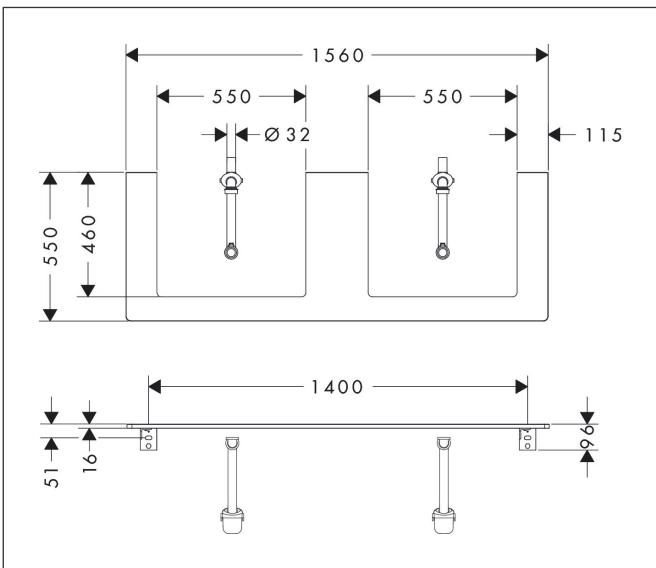

| | |
|-------------|---------------------------------------------------------------------------------------------------------|
| Merk | hansgrohe |
| Artikelnaam | Xelu Q console 1560/550 met 2 uitsparingen voor inbouwastafel geslepen 600/480, High Gloss White |
| Art.nr. | 54112910 |
| Oppervlakte | Diamond Matt Grey |
| Netto prijs | 495,76 EUR |

Product foto

Kenmerken

- bestaat uit: console, ruimtebesparende sifon
- materiaal: 3-laags spaanplaat met hoge dichtheid
- oppervlaktemateriaal: laminaat (HPL)
- SmoothSurface: glad en effen voor een geweldig gevoel
- AntiFingerprint: oplossing tegen vingerafdrukken
- MoistureProof: duurzaam materiaal dat lang mooi blijft
- aantal wastafeluitsparingen: 2
- wastafeluitsparing: 2 in het midden
- kracht van het materiaal: 16 mm
- inclusief 2 ruimtebesparende sifons met waterslot 50 mm
- wandmontage
- met bevestigingsmateriaal
- met uitsparing voor geslepen opzetwastafel
- geslepen opzetwastafel en badkamermeubel moeten apart worden besteld
- console kan alleen samen met badmeubel voor console worden gemonteerd

Maat tekeningen

Technologie

Certificaat

| | |
|-------------|---------------------------------------------------------------------------------------------------------|
| Merk | hansgrohe |
| Artikelnaam | Xelu Q console 1560/550 met 2 uitsparingen voor inbouwastafel geslepen 600/480, High Gloss White |
| Art.nr. | 54112910 |
| Oppervlakte | Diamond Matt Grey |
| Netto prijs | 495,76 EUR |

Explosietekening voor bouwjaar: >05/23

Merk hansgrohe
 Artikelnaam **Xelu Q** console 1560/550 met 2 uitsparingen voor inbouwastafel geslepen
 600/480, High Gloss White
 Art.nr. 54112910
 Oppervlakte Diamond Matt Grey
 Netto prijs 495,76 EUR