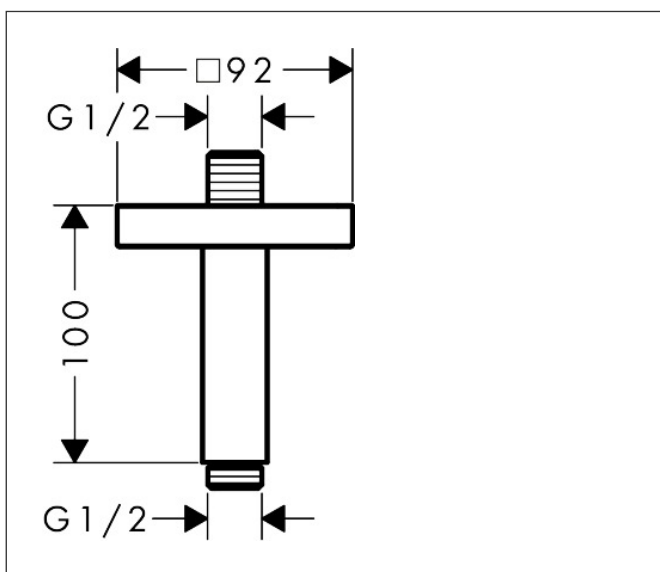

Merk	AXOR
Artikelnaam	AXOR ShowerSolutions plafondaansluiting 100 mm Square
Art.nr.	26437670
Oppervlakte	mat zwart
Netto prijs	288,33 EUR

Product foto

Kenmerken

- lengte: 100 mm
- van messing
- aansluiting: G1/2

Maat tekeningen

Merk	AXOR
Artikelnaam	AXOR ShowerSolutions plafondaansluiting 100 mm Square
Art.nr.	26437670
Oppervlakte	mat zwart
Netto prijs	288,33 EUR

Explosietekening voor bouwjaar: >07/22

Merk AXOR
Artikelnaam **AXOR ShowerSolutions** plafondaansluiting 100 mm Square
Art.nr. 26437670
Oppervlakte mat zwart
Netto prijs 288,33 EUR

Onderdelen voor bouwjaar: >07/22

Pos	Beschrijving	Art.nr.	Prijs
1	aansluiting	93418000	34,01
2	O-ring 14x2	98129000	3,12
3	bevestigingsmateriaal	96179000	10,82
4	O-ring 82x2,5	94732000	8,01
5	rozet	94475670	81,12