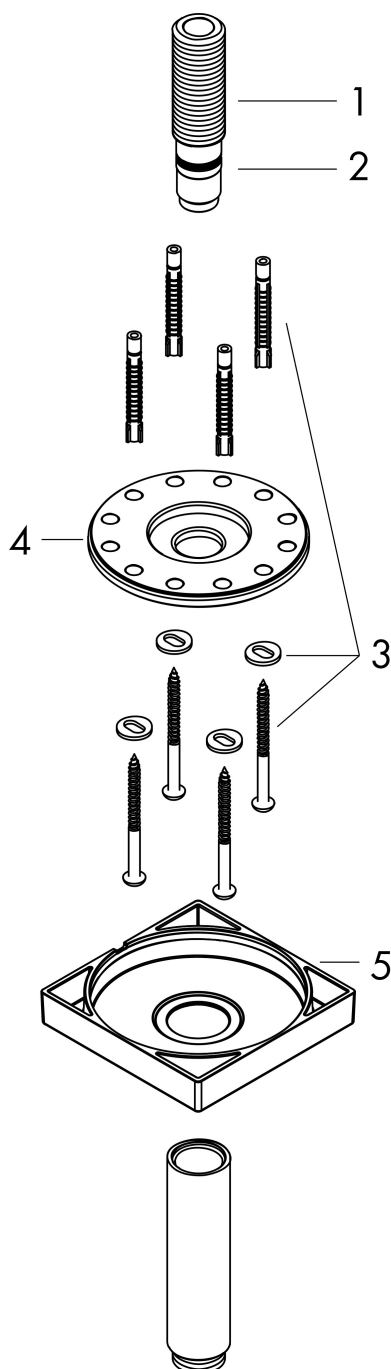

Merk	AXOR
Artikelnaam	AXOR ShowerSolutions plafondaansluiting 100 mm Square
Art.nr.	26437670
Oppervlakte	mat zwart
Netto prijs	288,33 EUR

Product foto

Kenmerken

- lengte: 100 mm
- van messing
- aansluiting: G1/2

Maat tekeningen

Merk	AXOR
Artikelnaam	AXOR ShowerSolutions plafondaansluiting 100 mm Square
Art.nr.	26437670
Oppervlakte	mat zwart
Netto prijs	288,33 EUR

Explosietekening voor bouwjaar: >07/22

Merk AXOR
Artikelnaam **AXOR ShowerSolutions** plafondaansluiting 100 mm Square
Art.nr. 26437670
Oppervlakte mat zwart
Netto prijs 288,33 EUR

Onderdelen voor bouwjaar: >07/22

Pos	Beschrijving	Art.nr.	Prijs
1	aansluiting	93418000	34,01
2	O-ring 14x2	98129000	3,12
3	bevestigingsmateriaal	96179000	10,82
4	O-ring 82x2,5	94732000	8,01
5	rozet	94475670	81,12