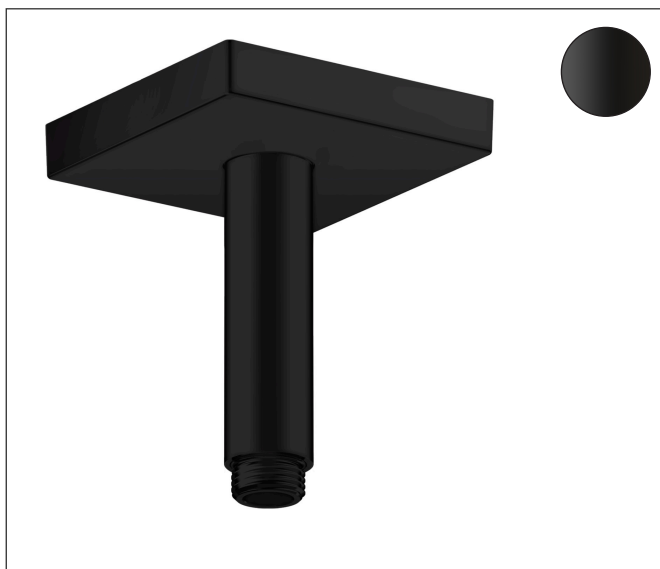

Merk	AXOR
Artikelnaam	AXOR ShowerSolutions plafondaansluiting 100 mm Square
Art.nr.	26437670
Oppervlakte	mat zwart
Netto prijs	288,33 EUR

Product foto

Kenmerken

- lengte: 100 mm
- van messing
- aansluiting: G1/2

Maat tekeningen

Merk	AXOR
Artikelnaam	AXOR ShowerSolutions plafondaansluiting 100 mm Square
Art.nr.	26437670
Oppervlakte	mat zwart
Netto prijs	288,33 EUR

Explosietekening voor bouwjaar: >07/22

Merk AXOR
Artikelnaam **AXOR ShowerSolutions** plafondaansluiting 100 mm Square
Art.nr. 26437670
Oppervlakte mat zwart
Netto prijs 288,33 EUR

Onderdelen voor bouwjaar: >07/22

Pos	Beschrijving	Art.nr.	Prijs
1	aansluiting	93418000	34,01
2	O-ring 14x2	98129000	3,12
3	bevestigingsmateriaal	96179000	10,82
4	O-ring 82x2,5	94732000	8,01
5	rozet	94475670	81,12