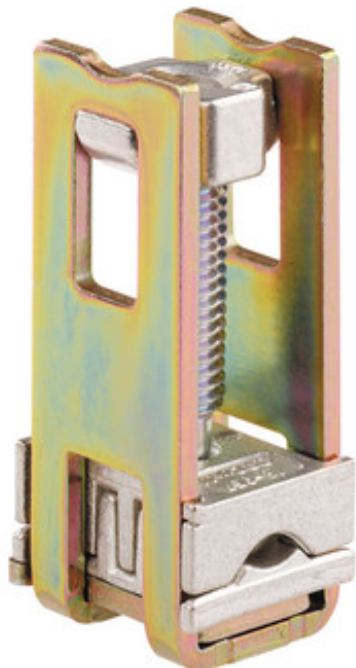

RAIL KLEM

## SKL 015

### SKL 015

rail klem

Artikelnummer: 07501501

Railklem, voor leidingen 12 x 5 mm / 12 x 10 mm, voor aluminium- en koperleidingen

voor AL/CU-leidingen 1x (16-50)re, 1x (16-150)rm, 1x (50-150)se, 1x (35-150)sm