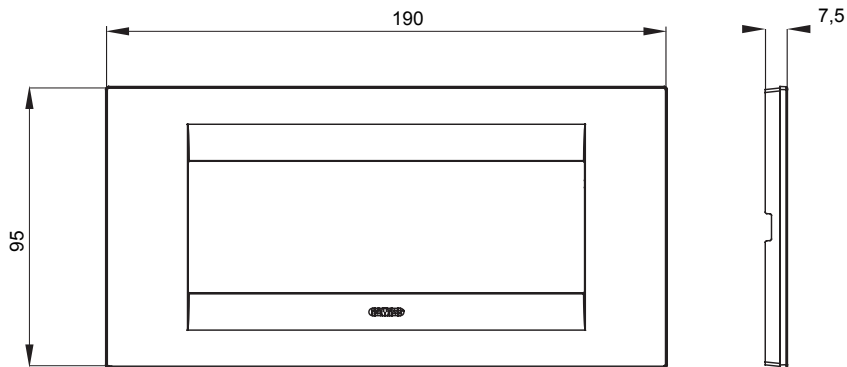

DIMENSIONAL

TECHNICAL SYMBOLOGY

STANDARDS/APPROVALS