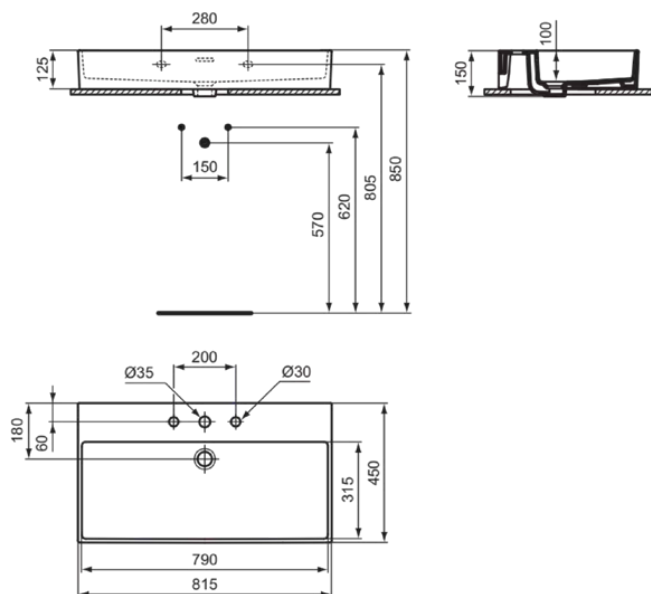

EXTRA

R054501

EXTRA | Wastafel 815x450x150 mm in glanzend wit afwerking, 3 met kraangaten, met overloop

Afbeelding & technische tekening

Algemene informatie

Productcategorie:	Wastafels
Producttype:	Wastafel
Merk:	Ideal Standard
Collectie:	EXTRA
Colour:	01 - Glanzend Wit
Afwerking van het oppervlak:	glanzend
Hoogte (mm):	150
Breedte (mm):	815
Lengte / sprong (mm):	450
Bevestigingswijze:	Bevestigingsbouten
Nettogewicht (kg):	20.20
EAN-code:	3391500592599

Productnormen & certificeringen

Normen:	EN 14688
Prestatieverklaring classificatie (DoP):	CL 25

Product specificaties

Kleurcode:	01
Kleuromschrijving:	glanzend wit
Hoekmodel:	Nee
Geslepen achterkant:	Nee
Geslepen onderzijde:	Nee
Model voor mindervaliden:	Nee
Met kettingoog:	Nee
Materiaal:	Keramisch
Materiaalkwaliteit:	Fine Fireclay
Aantal kraangaten per gebruiksplaats:	3
Aantal gebruiksplaatsen:	1
Overloop zichtbaar:	Ja
PVD technologie:	Nee
Ruimtebesparend model:	Nee
Afzetplateau:	Achterkant
Afwerking van het oppervlak:	glanzend
Positie kraangat:	Links / Rechts / Midden
Type overloop:	Gleuf
Met rugwand:	Nee
Met afvoerplug:	Nee
Met overloop:	Ja
Met sifon:	Nee
Bevestigingswijze:	Bevestigingsbouten
Bevestigingswijze:	Wand