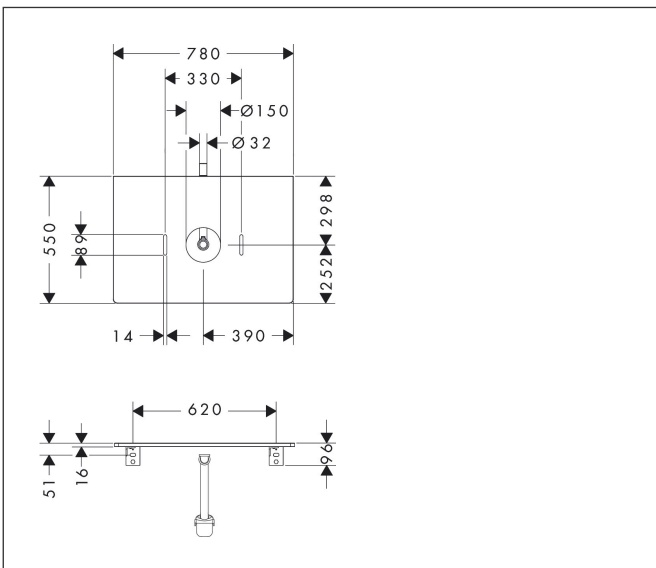

Merk	hansgrohe
Artikelnaam	Xelu Q console 780/550 met uitsparing in het midden voor waskom zonder kraangat, High Gloss White
Art.nr.	54113050
Oppervlakte	High Gloss White
Netto prijs	282,12 EUR

Product foto

Kenmerken

- bestaat uit: console, ruimtebesparende sifon
- materiaal: 3-laags spaanplaat met hoge dichtheid
- oppervlaktemateriaal: laminaat (HPL)
- MoistureProof: duurzaam materiaal dat lang mooi blijft
- aantal wastafeluitsparingen: 1
- wastafeluitsparing: gecentreerd
- kracht van het materiaal: 16 mm
- 1 ruimtebesparende sifon met waterafdichting 50 mm
- wandmontage
- met bevestigingsmateriaal
- met uitsparing voor waskom zonder kraangat
- waskom en badkamermeubel moeten apart besteld worden
- in combinatie met een hansgrohe kraan en Xuniva is het verlengde afvoergarnituur vereist (#56840000)
- console kan alleen samen met badmeubel voor console worden gemonteerd

Maat tekeningen

Technologie

Certificaat

Merk	hansgrohe
Artikelnaam	Xelu Q console 780/550 met uitsparing in het midden voor waskom zonder kraangat, High Gloss White
Art.nr.	54113050
Oppervlakte	High Gloss White
Netto prijs	282,12 EUR