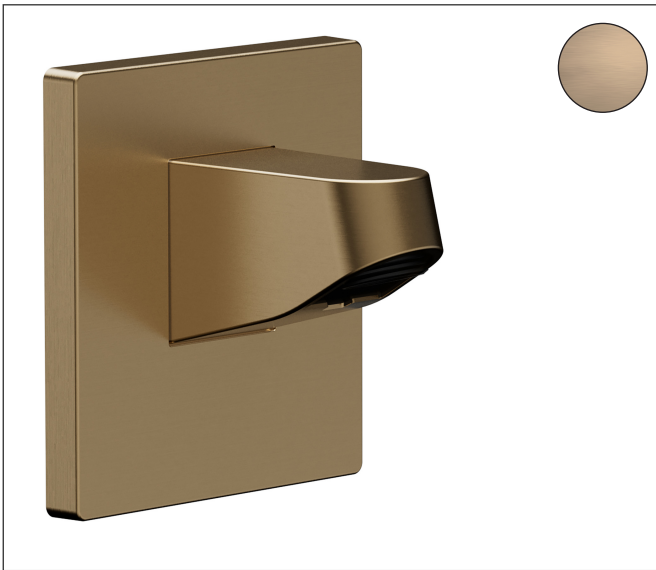

Merk hansgrohe  
 Artikelnaam **Pulsify** Douchearm voor hoofddouche 105  
 Art.nr. 24139140  
 Oppervlakte Brushed Bronze  
 Netto prijs 92,61 EUR

## Product foto

## Kenmerken

- van kunststof
- aansluiting: G $\frac{1}{2}$

## Maat tekeningen

Merk	hansgrohe
Artikelnaam	<b>Pulsify</b> Douchearm voor hoofddouche 105
Art.nr.	24139140
Oppervlakte	Brushed Bronze
Netto prijs	92,61 EUR