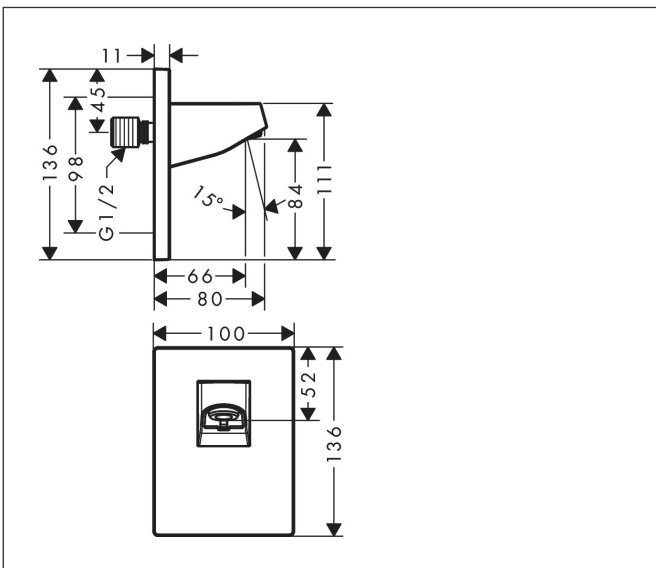

Merk hansgrohe  
 Artikelnaam **Pulsify** Douchearm voor hoofddouche 105  
 Art.nr. 24139140  
 Oppervlakte Brushed Bronze  
 Netto prijs 92,61 EUR

## Kenmerken

- van kunststof
- aansluiting: G $\frac{1}{2}$

## Maat tekeningen

Merk	hansgrohe
Artikelnaam	<b>Pulsify</b> Douchearm voor hoofddouche 105
Art.nr.	24139140
Oppervlakte	Brushed Bronze
Netto prijs	92,61 EUR

## Installatievoorbeelden

**i** Afmetingen kunnen variëren vanwege keramische toleranties die verband houden met het productieproces.