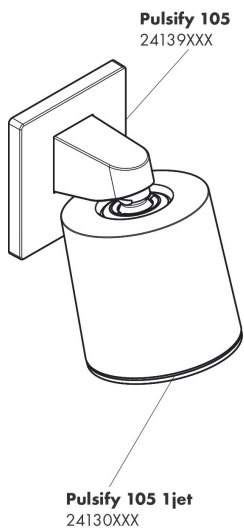

Merk hansgrohe  
 Artikelnaam **Pulsify** Douchearm voor hoofddouche 105  
 Art.nr. 24139140  
 Oppervlakte Brushed Bronze  
 Netto prijs 92,61 EUR

## Kenmerken

- van kunststof
- aansluiting: G $\frac{1}{2}$

## Maat tekeningen

Merk	hansgrohe
Artikelnaam	<b>Pulsify</b> Douchearm voor hoofddouche 105
Art.nr.	24139140
Oppervlakte	Brushed Bronze
Netto prijs	92,61 EUR

## Installatievoorbeelden

**i** Afmetingen kunnen variëren vanwege keramische toleranties die verband houden met het productieproces.