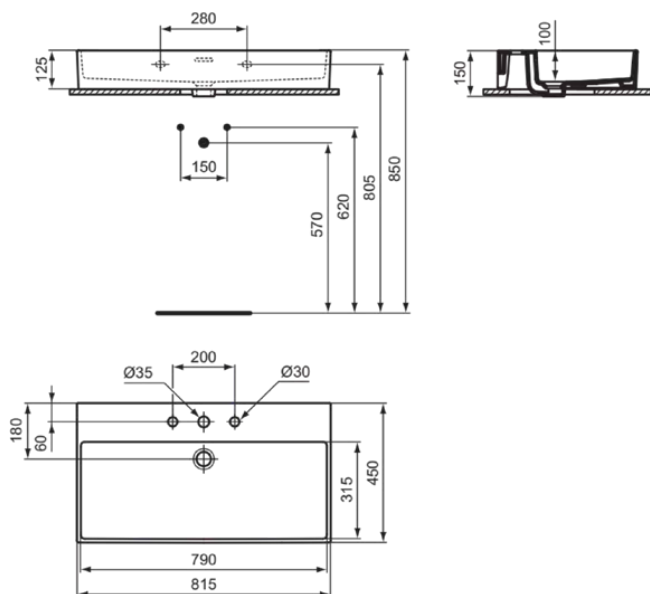

EXTRA

R0545MA

EXTRA | Wastafel 815x450x150 mm in wit afwerking, 3 met kraangaten, met overloop | IdealPlus

Afbeelding & technische tekening

Algemene informatie

Productcategorie:	Wastafels
Producttype:	Wastafel
Merk:	Ideal Standard
Collectie:	EXTRA
Colour:	MA - Wit
Afwerking van het oppervlak:	glanzend
Hoogte (mm):	150
Breedte (mm):	815
Lengte / sprong (mm):	450
Bevestigingswijze:	Bevestigingsbouten
Nettogewicht (kg):	20.20
EAN-code:	3391500592605

Kenmerken

IdealPlus

Productnormen & certificeringen

Normen:	EN 14688
Prestatieverklaring classificatie (DoP):	CL 25

Product specificaties

Kleurcode:	MA
Kleuromschrijving:	wit
Hoekmodel:	Nee
IdealPlus technologie:	Ja
Geslepen achterkant:	Nee
Geslepen onderzijde:	Nee
Model voor mindervaliden:	Nee
Met kettingoog:	Nee
Materiaal:	Keramisch
Materiaalkwaliteit:	Fine Fireclay
Aantal kraangaten per gebruiksplaats:	3
Aantal gebruiksplaatsen:	1
Overloop zichtbaar:	Ja
PVD technologie:	Nee
Ruimtebesparend model:	Nee
Afzetplateau:	Achterkant
Afwerking van het oppervlak:	glanzend
Positie kraangat:	Links / Rechts / Midden
Type overloop:	Gleuf
Met rugwand:	Nee
Met afvoerplug:	Nee

EXTRA

R0545MA

EXTRA | Wastafel 815x450x150 mm in wit afwerking, 3 met kraangaten, met overloop | IdealPlus

Product specificaties

Met overloop:	Ja
Met sifon:	Nee
Bevestigingswijze:	Bevestigingsbouten
Bevestigingswijze:	Wand