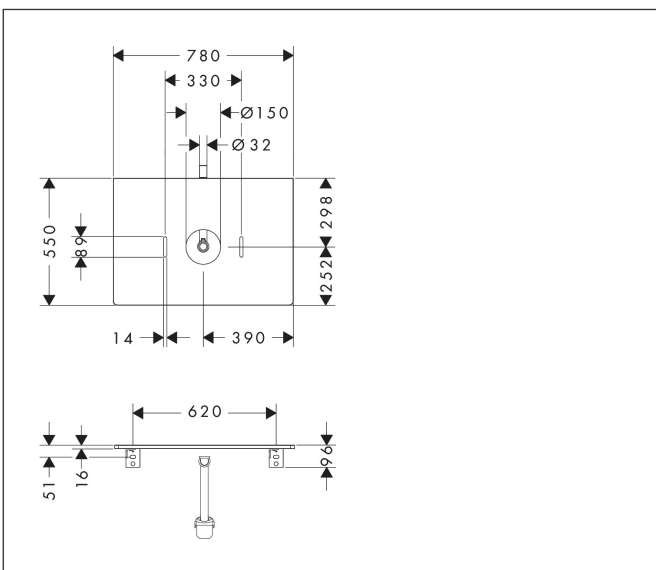

Merk	hansgrohe
Artikelnaam	Xelu Q console 780/550 met uitsparing in het midden voor waskom zonder kraangat, High Gloss White
Art.nr.	54113230
Oppervlakte	Natural Oak
Netto prijs	282,12 EUR

Product foto

Kenmerken

- bestaat uit: console, ruimtebesparende sifon
- materiaal: 3-laags spaanplaat met hoge dichtheid
- oppervlaktemateriaal: laminaat (HPL)
- MoistureProof: duurzaam materiaal dat lang mooi blijft
- aantal wastafeluitsparingen: 1
- wastafeluitsparing: gecentreerd
- kracht van het materiaal: 16 mm
- 1 ruimtebesparende sifon met waterafdichting 50 mm
- wandmontage
- met bevestigingsmateriaal
- met uitsparing voor waskom zonder kraangat
- waskom en badkamermeubel moeten apart besteld worden
- in combinatie met een hansgrohe kraan en Xuniva is het verlengde afvoergarnituur vereist (#56840000)
- console kan alleen samen met badmeubel voor console worden gemonteerd

Maat tekeningen

Technologie

Certificaat

Merk	hansgrohe
Artikelnaam	Xelu Q console 780/550 met uitsparing in het midden voor waskom zonder kraangat, High Gloss White
Art.nr.	54113230
Oppervlakte	Natural Oak
Netto prijs	282,12 EUR