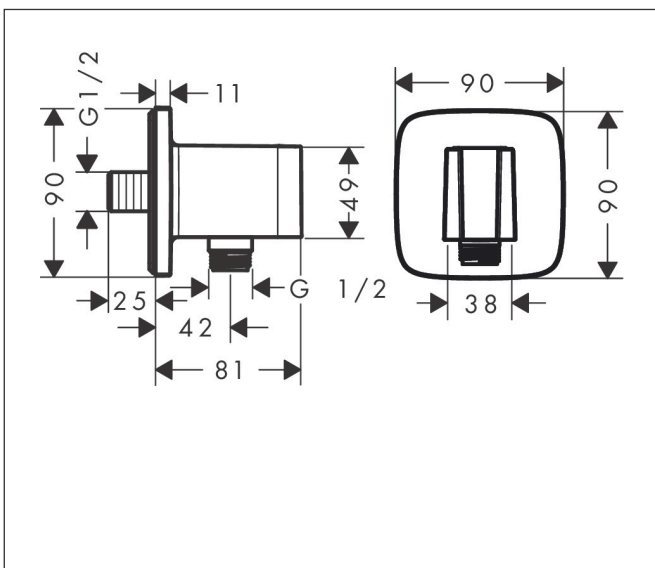

Merk	hansgrohe
Artikelnaam	<b>FixFit Q</b> muuraansluitbocht met handdouchehouder
Art.nr.	26887990
Oppervlakte	Polished Gold Optic
Netto prijs	150,27 EUR

## Kenmerken

- bestaat uit: wandaansluiting, rozet
- kunststof behuizing met interne watertoevoer van kunststof
- vaste bevestigingspositie
- voor alle hansgrohe handdouches
- voor doucheslangen met een conische moer
- geïntegreerde houder
- kunststof
- terugslagklep
- aansluiting: G $\frac{1}{2}$

## Maat tekeningen

Merk	hansgrohe
Artikelnaam	<b>FixFit Q</b> muuraansluitbocht met handdouchehouder
Art.nr.	26887990
Oppervlakte	Polished Gold Optic
Netto prijs	150,27 EUR

## Explosietekening voor bouwjaar: >06/22

Merk hansgrohe  
 Artikelnaam **FixFit Q** muuraansluitbocht met handdouchehouder  
 Art.nr. 26887990  
 Oppervlakte Polished Gold Optic  
 Netto prijs 150,27 EUR