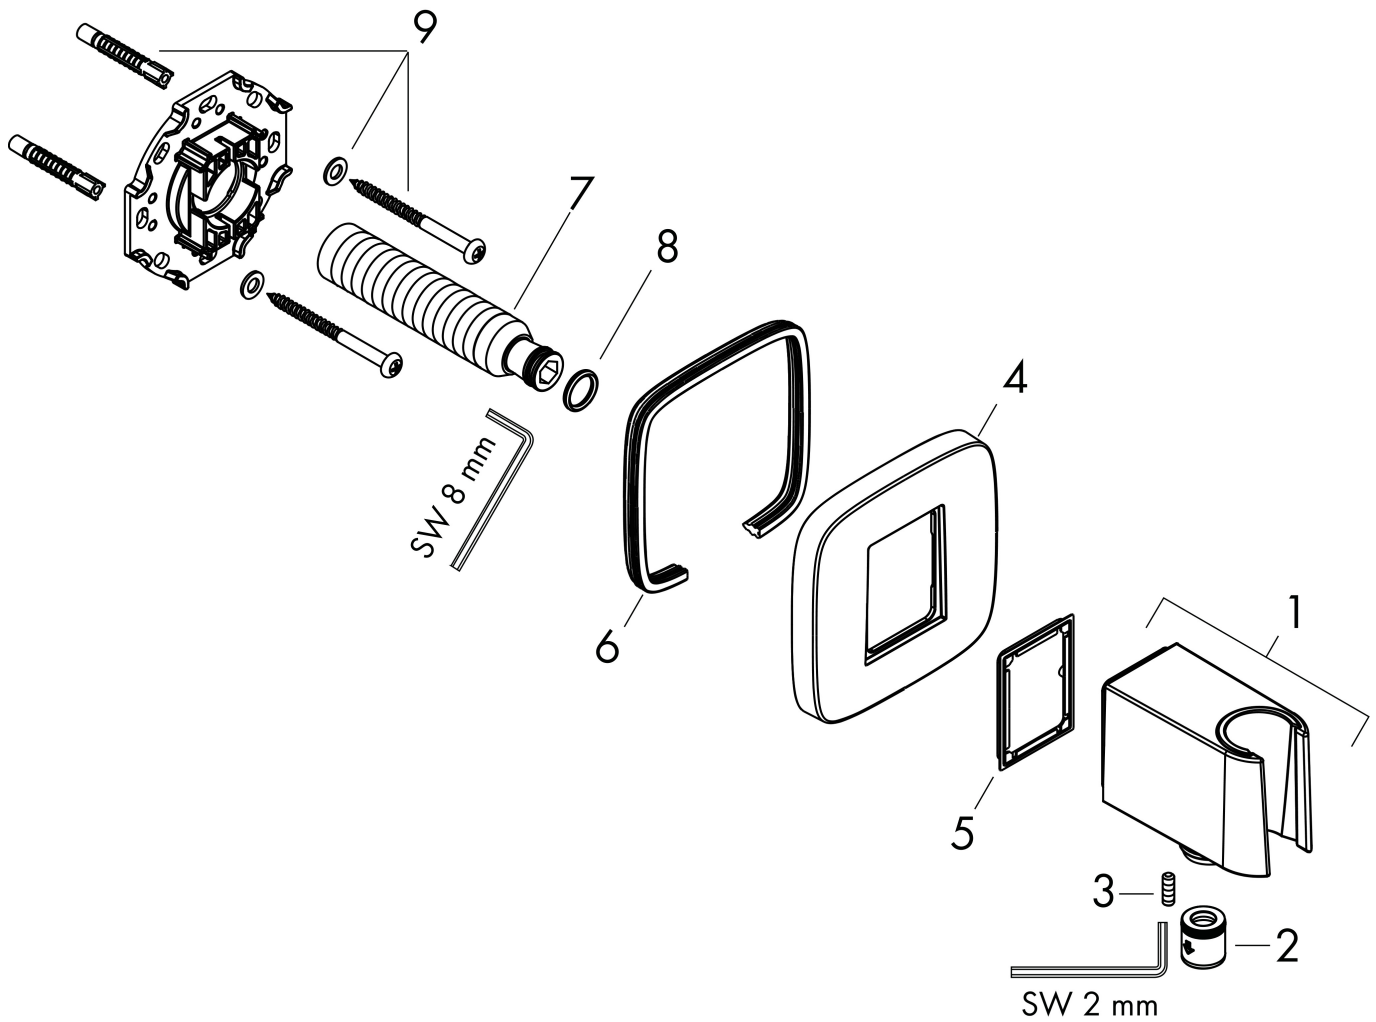

Merk	hansgrohe
Artikelnaam	<b>FixFit Q</b> muuraansluitbocht met handdouchehouder
Art.nr.	26887990
Oppervlakte	Polished Gold Optic
Netto prijs	150,27 EUR

## Kenmerken

- bestaat uit: wandaansluiting, rozet
- kunststof behuizing met interne watertoevoer van kunststof
- vaste bevestigingspositie
- voor alle hansgrohe handdouches
- voor doucheslangen met een conische moer
- geïntegreerde houder
- kunststof
- terugslagklep
- aansluiting: G $\frac{1}{2}$

## Maat tekeningen

Merk	hansgrohe
Artikelnaam	<b>FixFit Q</b> muuraansluitbocht met handdouchehouder
Art.nr.	26887990
Oppervlakte	Polished Gold Optic
Netto prijs	150,27 EUR

## Explosietekening voor bouwjaar: >06/22

Merk hansgrohe  
 Artikelnaam **FixFit Q** muuraansluitbocht met handdouchehouder  
 Art.nr. 26887990  
 Oppervlakte Polished Gold Optic  
 Netto prijs 150,27 EUR