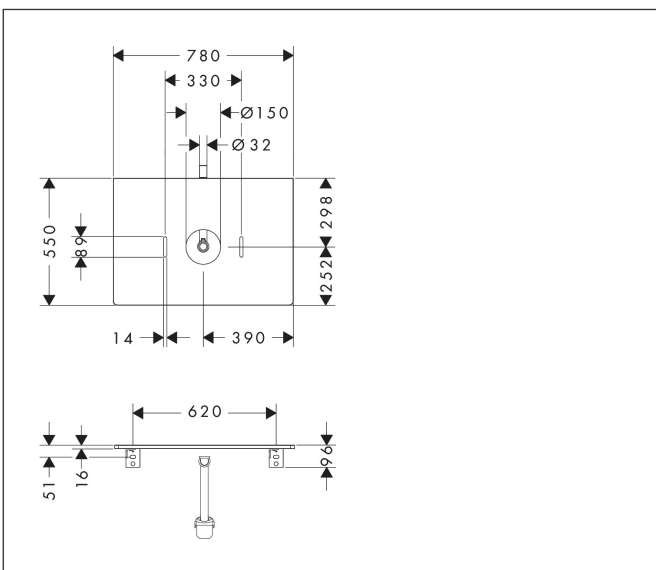

Merk	hansgrohe
Artikelnaam	<b>Xelu Q</b> console 780/550 met uitsparing in het midden voor waskom zonder kraangat, High Gloss White
Art.nr.	54113630
Oppervlakte	Dark Walnut
Netto prijs	282,12 EUR

## Kenmerken

- bestaat uit: console, ruimtebesparende sifon
- materiaal: 3-laags spaanplaat met hoge dichtheid
- oppervlaktemateriaal: laminaat (HPL)
- MoistureProof: duurzaam materiaal dat lang mooi blijft
- aantal wastafeluitsparingen: 1
- wastafeluitsparing: gecentreerd
- kracht van het materiaal: 16 mm
- 1 ruimtebesparende sifon met waterafdichting 50 mm
- wandmontage
- met bevestigingsmateriaal
- met uitsparing voor waskom zonder kraangat
- waskom en badkamermeubel moeten apart besteld worden
- in combinatie met een hansgrohe kraan en Xuniva is het verlengde afvoergarnituur vereist (#56840000)
- console kan alleen samen met badmeubel voor console worden gemonteerd

## Maat tekeningen