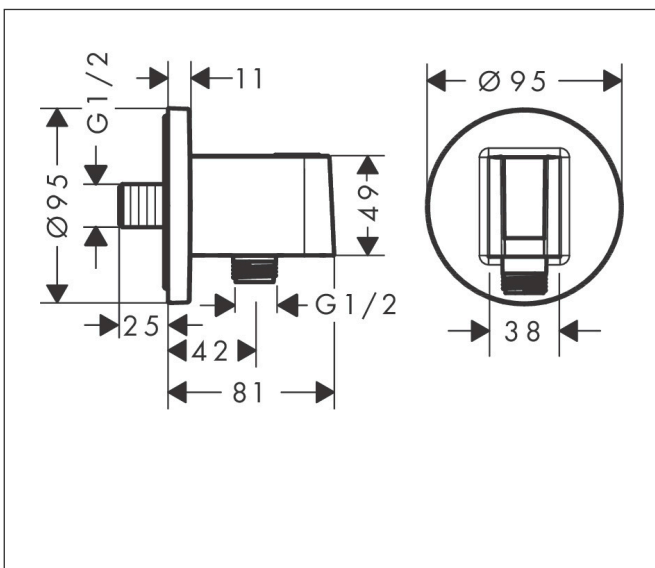

Merk	hansgrohe
Artikelnaam	FixFit S muuraansluitbocht met handdouchehouder
Art.nr.	26888990
Oppervlakte	Polished Gold Optic
Netto prijs	150,27 EUR

Product foto

Kenmerken

- bestaat uit: wandaansluiting, rozet
- kunststof behuizing met interne watertoevoer van kunststof
- vaste bevestigingspositie
- voor alle hansgrohe handdouches
- voor doucheslangen met een conische moer
- geïntegreerde houder
- kunststof
- terugslagklep
- aansluiting: G $\frac{1}{2}$

Maat tekeningen

Merk	hansgrohe
Artikelnaam	FixFit S muuraansluitbocht met handdouchehouder
Art.nr.	26888990
Oppervlakte	Polished Gold Optic
Netto prijs	150,27 EUR

Explosietekening voor bouwjaar: >06/22

Merk hansgrohe
 Artikelnaam **FixFit S** muuraansluitbocht met handdouchehouder
 Art.nr. 26888990
 Oppervlakte Polished Gold Optic
 Netto prijs 150,27 EUR

Onderdelen voor bouwjaar: >06/22

Pos	Beschrijving	Art.nr.	Prijs
1	douchehouder compl.	94695990	122,30
2	terugslagklepset DW 15	94074000	13,21
3	inbusschroef M4x12	93841000	8,01
4	dichting	94694000	3,12
5	rozet	94696990	81,12
6	aansluiting G½	98933000	54,08
7	bevestigingsmateriaal	96179000	10,82
8	O-ring 11x2	98127000	3,12