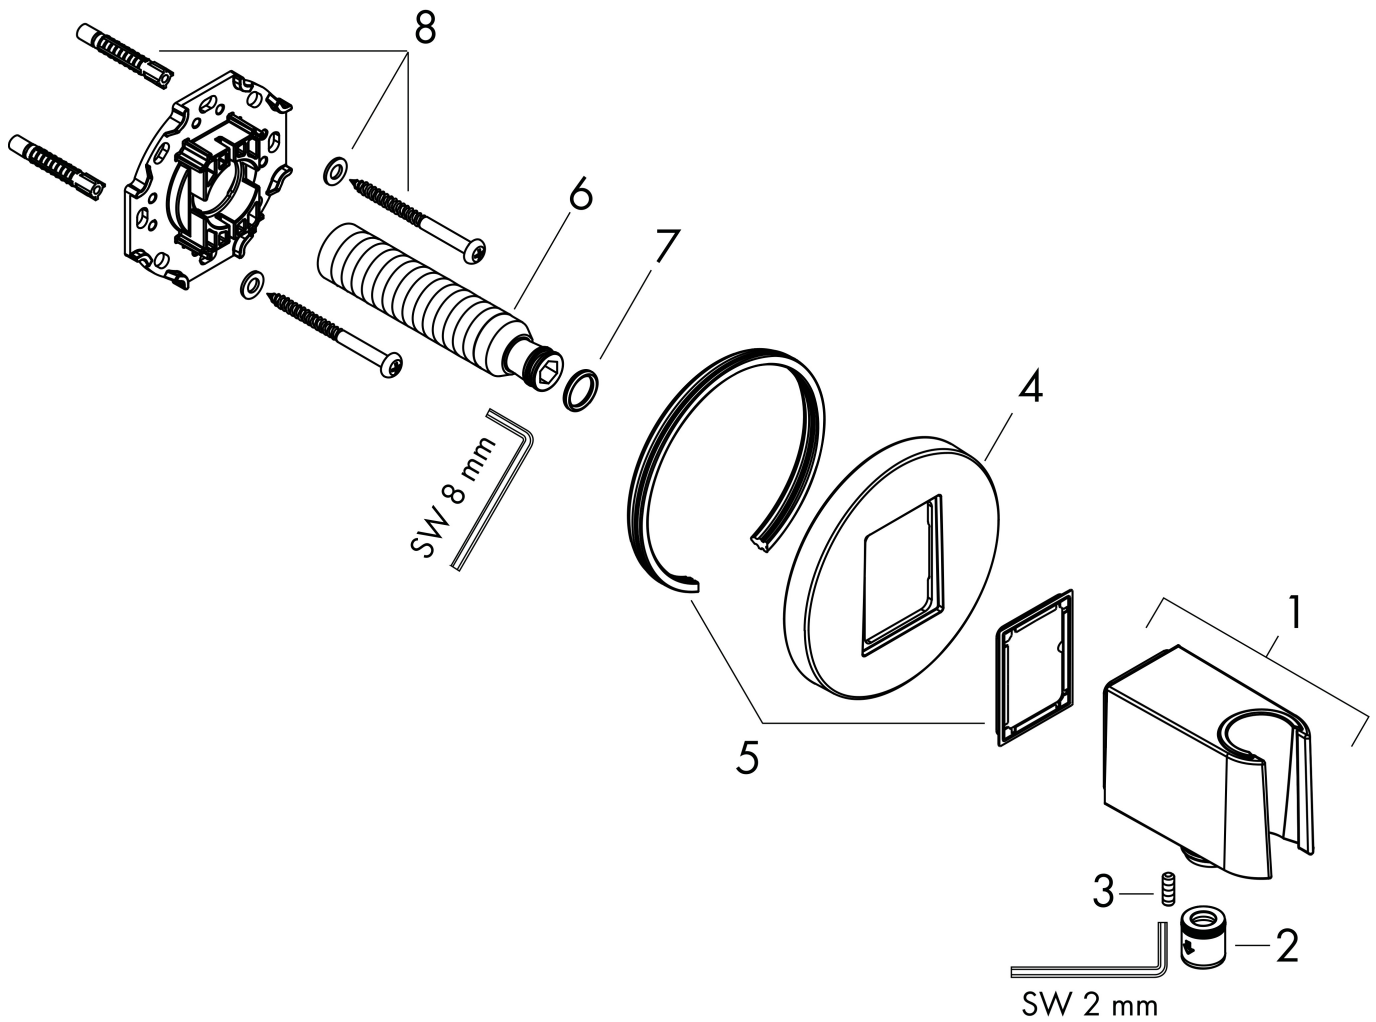

Merk	hansgrohe
Artikelnaam	FixFit S muuraansluitbocht met handdouchehouder
Art.nr.	26888990
Oppervlakte	Polished Gold Optic
Netto prijs	150,27 EUR

Product foto

Kenmerken

- bestaat uit: wandaansluiting, rozet
- kunststof behuizing met interne watertoevoer van kunststof
- vaste bevestigingspositie
- voor alle hansgrohe handdouches
- voor doucheslangen met een conische moer
- geïntegreerde houder
- kunststof
- terugslagklep
- aansluiting: G $\frac{1}{2}$

Maat tekeningen

Merk	hansgrohe
Artikelnaam	FixFit S muuraansluitbocht met handdouchehouder
Art.nr.	26888990
Oppervlakte	Polished Gold Optic
Netto prijs	150,27 EUR

Explosietekening voor bouwjaar: >06/22

Merk hansgrohe
 Artikelnaam **FixFit S** muuraansluitbocht met handdouchehouder
 Art.nr. 26888990
 Oppervlakte Polished Gold Optic
 Netto prijs 150,27 EUR

Onderdelen voor bouwjaar: >06/22

Pos	Beschrijving	Art.nr.	Prijs
1	douchehouder compl.	94695990	122,30
2	terugslagklepset DW 15	94074000	13,21
3	inbusschroef M4x12	93841000	8,01
4	dichting	94694000	3,12
5	rozet	94696990	81,12
6	aansluiting G½	98933000	54,08
7	bevestigingsmateriaal	96179000	10,82
8	O-ring 11x2	98127000	3,12