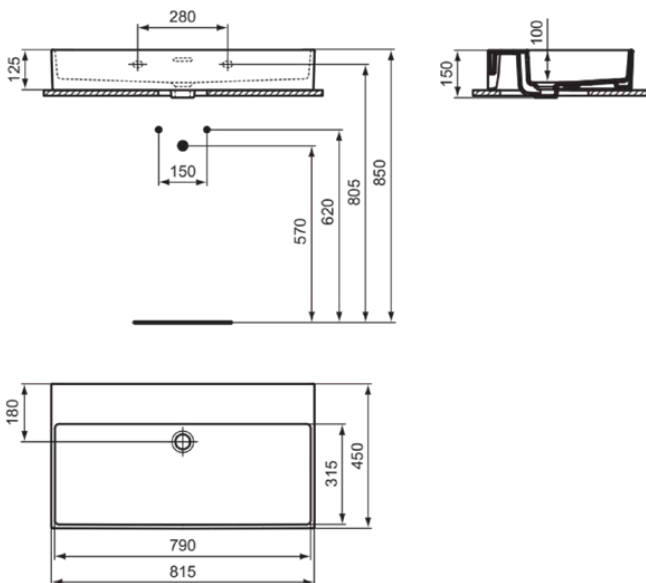

EXTRA

R0546MA

EXTRA | Wastafel 815x450x150 mm in wit afwerking, zonder kraangat, met overloop | IdealPlus

Afbeelding & technische tekening

Algemene informatie

| | |
|------------------------------|--------------------|
| Productcategorie: | Wastafels |
| Producttype: | Wastafel |
| Merk: | Ideal Standard |
| Collectie: | EXTRA |
| Colour: | MA - Wit |
| Afwerking van het oppervlak: | glanzend |
| Hoogte (mm): | 150 |
| Breedte (mm): | 815 |
| Lengte / sprong (mm): | 450 |
| Bevestigingswijze: | Bevestigingsbouten |
| Nettogewicht (kg): | 20.20 |
| EAN-code: | 3391500592629 |

EXTRA

R0546MA

EXTRA | Wastafel 815x450x150 mm in wit afwerking, zonder kraangat, met overloop | IdealPlus

Product specificaties

| | |
|--------------------|--------------------|
| Met sifon: | Nee |
| Bevestigingswijze: | Bevestigingsbouten |
| Bevestigingswijze: | Wand |