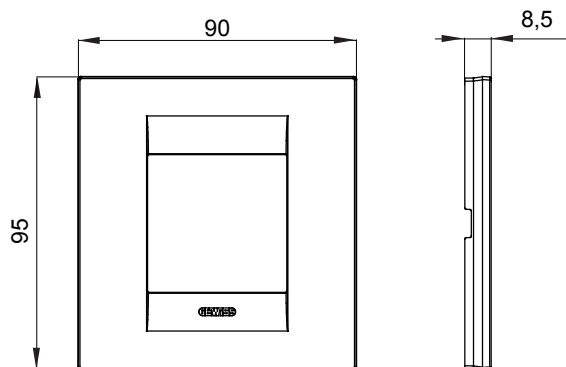

DIMENSIONAL

TECHNICAL SYMBOLOGY

STANDARDS/APPROVALS