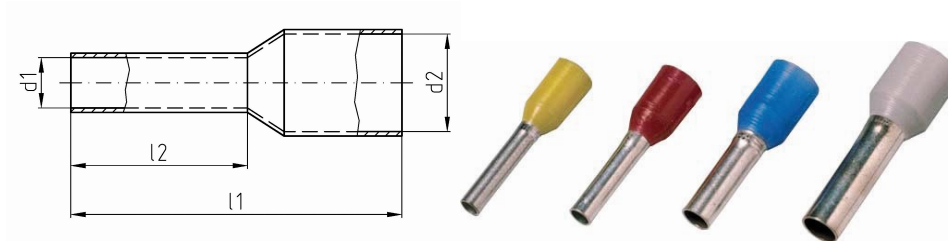

intercable

Datasheet Geïsoleerde Adereindhuls DIN46228 0.75mm²

Artikelnummer	ICIAE0758
Doorsnede Kabel	0.75mm ²
Penlengte	8mm
Kleurcode (DIN46228 dI4)	grijs
Materiaal	CU volgens DIN EN 13600
Afwerking	Galvanisch vertind

Maten:

L1	14 mm
L2	8 mm
D1	1.2mm
Gewicht	0.05 kg/100