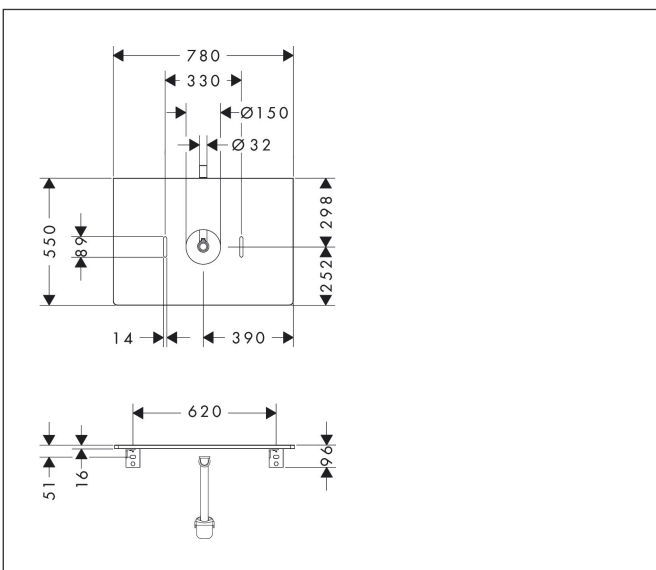

Merk	hansgrohe
Artikelnaam	Xelu Q console 780/550 met uitsparing in het midden voor waskom zonder kraangat, High Gloss White
Art.nr.	54113910
Oppervlakte	Diamond Matt Grey
Netto prijs	282,12 EUR

Product foto

Maat tekeningen

Kenmerken

- bestaat uit: console, ruimtebesparende sifon
- materiaal: 3-laags spaanplaat met hoge dichtheid
- oppervlaktemateriaal: laminaat (HPL)
- SmoothSurface: glad en effen voor een geweldig gevoel
- AntiFingerprint: oplossing tegen vingerafdrukken
- MoistureProof: duurzaam materiaal dat lang mooi blijft
- aantal wastafeluitsparingen: 1
- wastafeluitsparing: gecentreerd
- kracht van het materiaal: 16 mm
- 1 ruimtebesparende sifon met waterafdichting 50 mm
- wandmontage
- met bevestigingsmateriaal
- met uitsparing voor waskom zonder kraangat
- waskom en badkamermeubel moeten apart besteld worden
- in combinatie met een hansgrohe kraan en Xuniva is het verlengde afvoergarnituur vereist (#56840000)
- console kan alleen samen met badmeubel voor console worden gemonteerd

Technologie

Certificaat

Merk	hansgrohe
Artikelnaam	Xelu Q console 780/550 met uitsparing in het midden voor waskom zonder kraangat, High Gloss White
Art.nr.	54113910
Oppervlakte	Diamond Matt Grey
Netto prijs	282,12 EUR