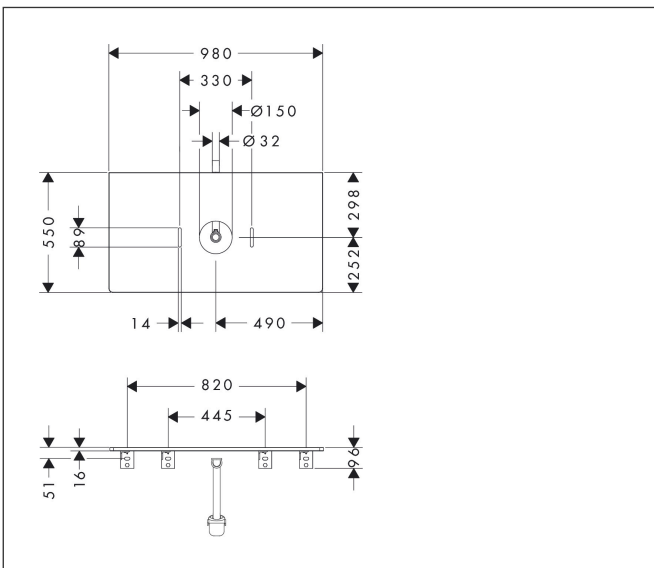

Merk	hansgrohe
Artikelnaam	<b>Xelu Q</b> console 980/550 met uitsparing in het midden voor waskom zonder kraangat, High Gloss White
Art.nr.	54114050
Oppervlakte	High Gloss White
Netto prijs	342,16 EUR

## Kenmerken

- bestaat uit: console, ruimtebesparende sifon
- materiaal: 3-laags spaanplaat met hoge dichtheid
- oppervlaktemateriaal: laminaat (HPL)
- MoistureProof: duurzaam materiaal dat lang mooi blijft
- aantal wastafeluitsparingen: 1
- wastafeluitsparing: gecentreerd
- kracht van het materiaal: 16 mm
- 1 ruimtebesparende sifon met waterafdichting 50 mm
- wandmontage
- met bevestigingsmateriaal
- met uitsparing voor waskom zonder kraangat
- waskom en badkamermeubel moeten apart besteld worden
- in combinatie met een hansgrohe kraan en Xuniva is het verlengde afvoergarnituur vereist (#56840000)
- console kan alleen samen met badmeubel voor console worden gemonteerd

## Maat tekeningen