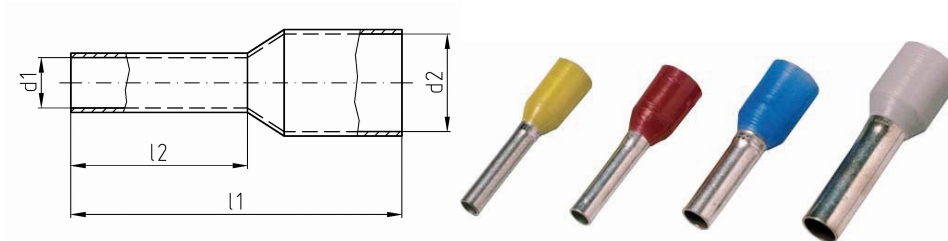

intercable

Datasheet Geïsoleerde Adereindhuls Kleursysteem 2 0.75mm²

Artikelnummer	ICIAE0756BL
Doorsnede Kabel	0.75mm ²
Penlengte	6 mm
Kleurcode (DIN46228 dI4)	blauw
Materiaal	CU volgens DIN EN 13600
Afwerking	Galvanisch vertind

Maten:

L1	12 mm
L2	6 mm
D1	1.2mm
Gewicht	0.05 kg/100