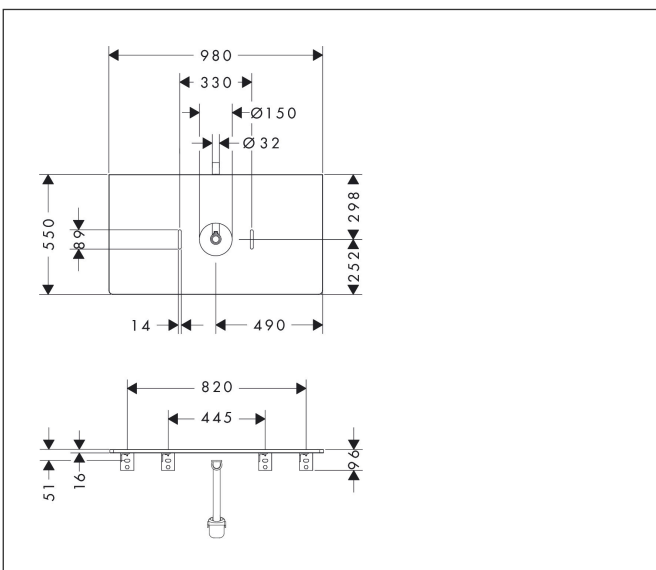

| | |
|-------------|--|
| Merk | hansgrohe |
| Artikelnaam | Xelu Q console 980/550 met uitsparing in het midden voor waskom zonder kraangat, High Gloss White |
| Art.nr. | 54114230 |
| Oppervlakte | Natural Oak |
| Netto prijs | 342,16 EUR |

Product foto

Kenmerken

- bestaat uit: console, ruimtebesparende sifon
- materiaal: 3-laags spaanplaat met hoge dichtheid
- oppervlaktemateriaal: laminaat (HPL)
- MoistureProof: duurzaam materiaal dat lang mooi blijft
- aantal wastafeluitsparingen: 1
- wastafeluitsparing: gecentreerd
- kracht van het materiaal: 16 mm
- 1 ruimtebesparende sifon met waterafdichting 50 mm
- wandmontage
- met bevestigingsmateriaal
- met uitsparing voor waskom zonder kraangat
- waskom en badkamermeubel moeten apart besteld worden
- in combinatie met een hansgrohe kraan en Xuniva is het verlengde afvoergarnituur vereist (#56840000)
- console kan alleen samen met badmeubel voor console worden gemonteerd

Maat tekeningen

Technologie

Certificaat

| | |
|-------------|--|
| Merk | hansgrohe |
| Artikelnaam | Xelu Q console 980/550 met uitsparing in het midden voor waskom zonder kraangat, High Gloss White |
| Art.nr. | 54114230 |
| Oppervlakte | Natural Oak |
| Netto prijs | 342,16 EUR |