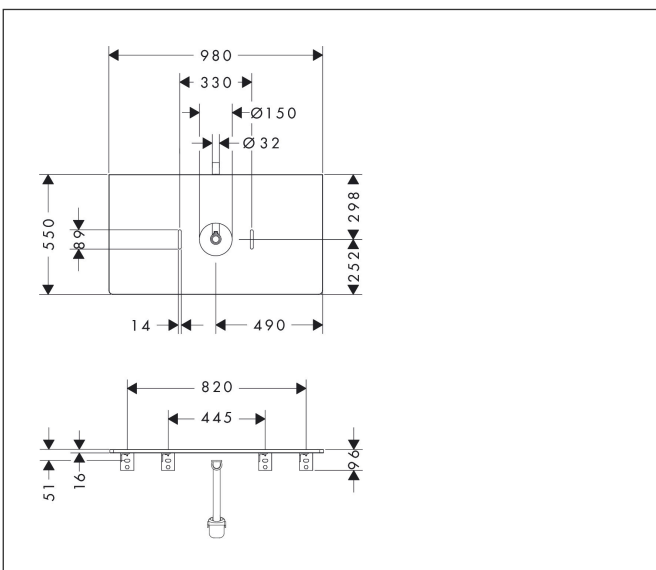

Merk	hansgrohe
Artikelnaam	<b>Xelu Q</b> console 980/550 met uitsparing in het midden voor waskom zonder kraangat, High Gloss White
Art.nr.	54114630
Oppervlakte	Dark Walnut
Netto prijs	342,16 EUR

## Kenmerken

- bestaat uit: console, ruimtebesparende sifon
- materiaal: 3-laags spaanplaat met hoge dichtheid
- oppervlaktemateriaal: laminaat (HPL)
- MoistureProof: duurzaam materiaal dat lang mooi blijft
- aantal wastafeluitsparingen: 1
- wastafeluitsparing: gecentreerd
- kracht van het materiaal: 16 mm
- 1 ruimtebesparende sifon met waterafdichting 50 mm
- wandmontage
- met bevestigingsmateriaal
- met uitsparing voor waskom zonder kraangat
- waskom en badkamermeubel moeten apart besteld worden
- in combinatie met een hansgrohe kraan en Xuniva is het verlengde afvoergarnituur vereist (#56840000)
- console kan alleen samen met badmeubel voor console worden gemonteerd

## Maat tekeningen