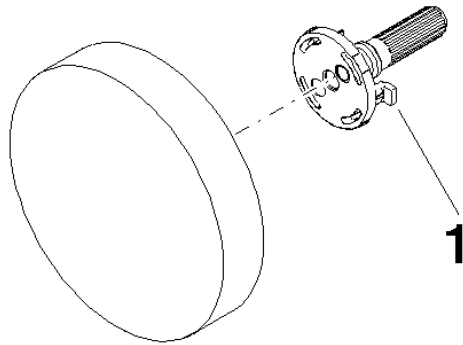

Griff Ø 93 x 52 mm - Platin gebürstet

90 20 97 061 00

Griff Ø 93 x 52 mm - Platin gebürstet

90 20 97 061 00

Griff Ø 93 x 52 mm - Platin gebürstet

90 20 97 061 00

Griff Ø 93 x 52 mm - Platin gebürstet

90 20 97 061 00

Griff Ø 93 x 52 mm - Platin gebürstet

90 20 97 061 00

Ersatzteilstückliste

Nr.	Artikelnummer	Benennung	Verbaumenge	Lieferzeit
	09 18 20 046 90	Mitnehmer 40 x 32,9 x 47 mm -	1	2