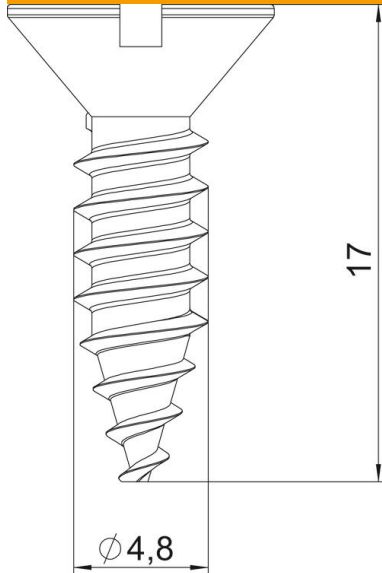

Dekselbevestigingsschroef voor de bevestiging van montagedeksels en blinddeksels in open kanaalsystemen gelijk met de dekvloer OKA-G, OKA-W en OKB.

Stamgegevens

Artikelnummer	7407080
Type	DBS BE
Omschrijving 1	Dekselbevestigingsschroef
Omschrijving 2	v.kan.gelijk met afwerkvloer
Fabrikant	OBO
Kleinste verkoop-eenheid	18
Eenheid van hoeveelheid	Stuk
Gewicht	0,217 kg
Eenheid gewicht	kg/100 st.
CO2-voetafdruk (GWP) van wieg tot poort	0,0057 kg CO2e / 1 Stuk

Technisch specificatieblad

Dekselbevestigingsschroeven

Artikelnummer: 7407080

Afmetingen

Technische gegevens

Soort toebehoren

Overige