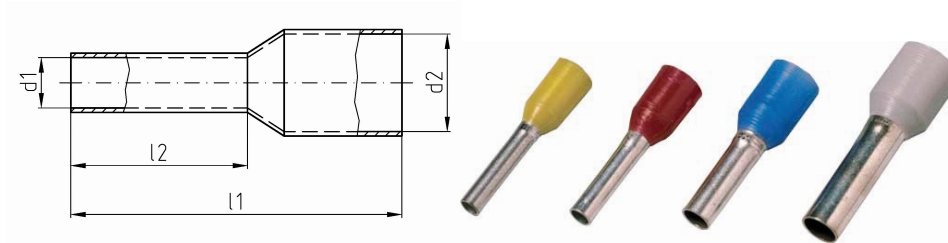

intercable

Datasheet Geïsoleerde Adereindhuls Kleursysteem 2 0.75mm²

Artikelnummer	ICIAE07512BL
Doorsnede Kabel	0.75mm ²
Penlengte	12 mm
Kleurcode (DIN46228 dI4)	blauw
Materiaal	CU volgens DIN EN 13600
Afwerking	Galvanisch vertind

Maten:

L1	18 mm
L2	12 mm
D1	1.2mm
Gewicht	0.08 kg/100