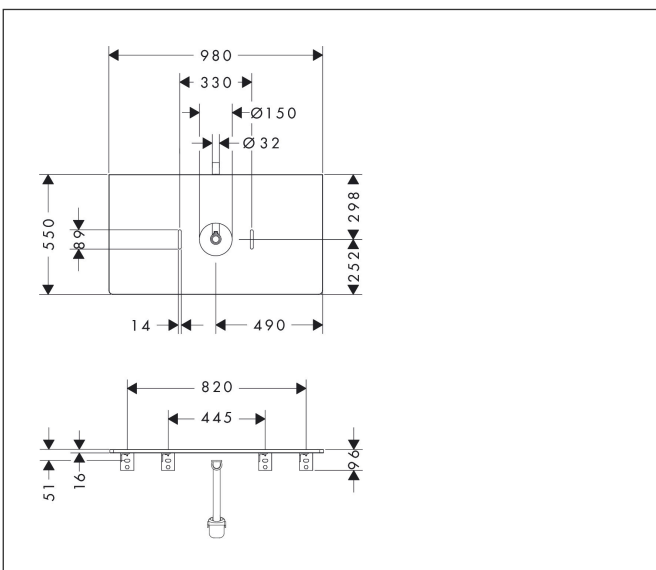

Merk	hansgrohe
Artikelnaam	<b>Xelu Q</b> console 980/550 met uitsparing in het midden voor waskom zonder kraangat, High Gloss White
Art.nr.	54114910
Oppervlakte	Diamond Matt Grey
Netto prijs	342,16 EUR

## Maat tekeningen