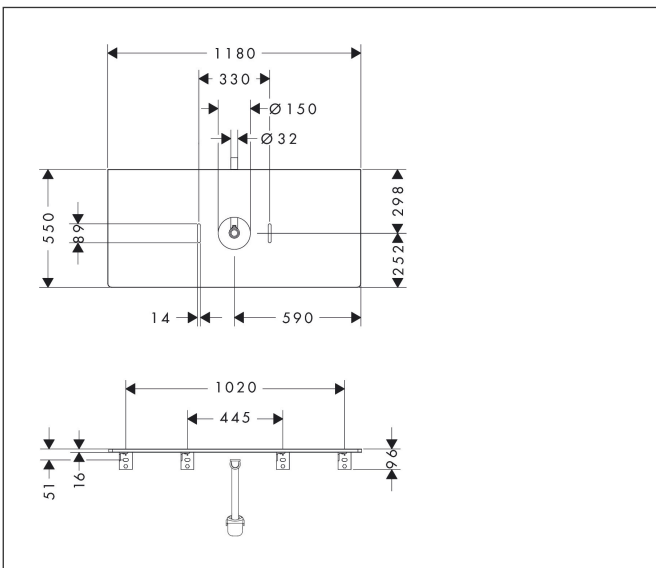

Merk	hansgrohe
Artikelnaam	Xelu Q console 1180/550 met uitsparing in het midden voor waskom zonder kraangat, High Gloss White
Art.nr.	54115050
Oppervlakte	High Gloss White
Netto prijs	392,38 EUR

Product foto

Kenmerken

- bestaat uit: console, ruimtebesparende sifon
- materiaal: 3-laags spaanplaat met hoge dichtheid
- oppervlaktemateriaal: laminaat (HPL)
- MoistureProof: duurzaam materiaal dat lang mooi blijft
- aantal wastafeluitsparingen: 1
- wastafeluitsparing: gecentreerd
- kracht van het materiaal: 16 mm
- 1 ruimtebesparende sifon met waterafdichting 50 mm
- wandmontage
- met bevestigingsmateriaal
- met uitsparing voor waskom zonder kraangat
- waskom en badkamermeubel moeten apart besteld worden
- in combinatie met een hansgrohe kraan en Xuniva is het verlengde afvoergarnituur vereist (#56840000)
- console kan alleen samen met badmeubel voor console worden gemonteerd

Maat tekeningen

Technologie

Certificaat

Merk	hansgrohe
Artikelnaam	Xelu Q console 1180/550 met uitsparing in het midden voor waskom zonder kraangat, High Gloss White
Art.nr.	54115050
Oppervlakte	High Gloss White
Netto prijs	392,38 EUR