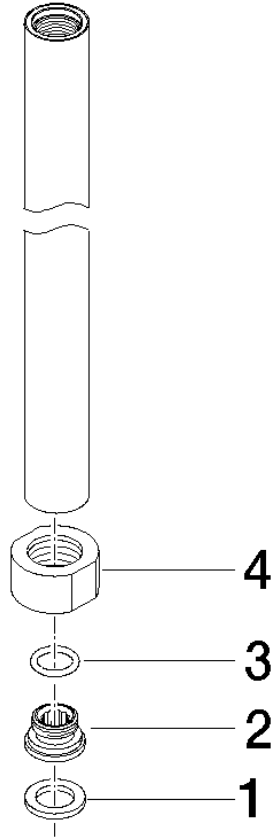

Rohr 830 mm - Chrom gebürstet

90 28 22 096 00

Rohr 830 mm - Chrom gebürstet

90 28 22 096 00

Rohr 830 mm - Chrom gebürstet

90 28 22 096 00

Rohr 830 mm - Chrom gebürstet

90 28 22 096 00

Rohr 830 mm - Chrom gebürstet

90 28 22 096 00

Ersatzteilstückliste

Nr.	Artikelnummer	Benennung	Verbaumenge	Lieferzeit
	90 14 20 002 00 90	Dichtung Vf 3110 18,5 x 12,0 x 2,0 mm -	4	2