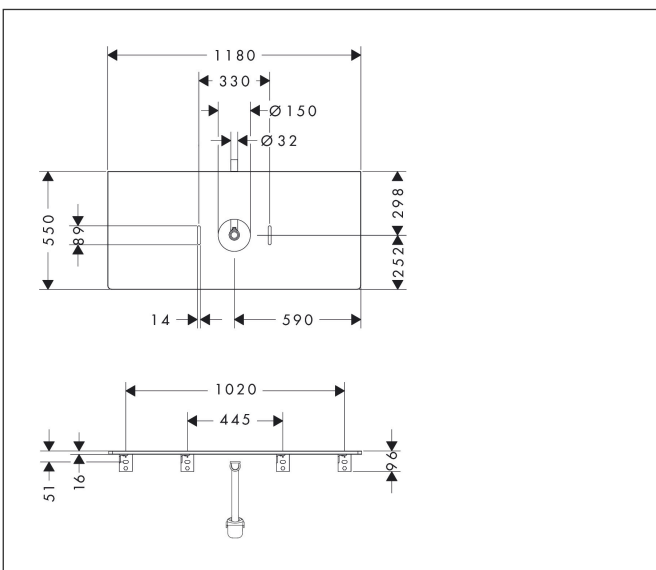

Merk	hansgrohe
Artikelnaam	<b>Xelu Q</b> console 1180/550 met uitsparing in het midden voor waskom zonder kraangat, High Gloss White
Art.nr.	54115230
Oppervlakte	Natural Oak
Netto prijs	392,38 EUR

## Kenmerken

- bestaat uit: console, ruimtebesparende sifon
- materiaal: 3-laags spaanplaat met hoge dichtheid
- oppervlaktemateriaal: laminaat (HPL)
- MoistureProof: duurzaam materiaal dat lang mooi blijft
- aantal wastafeluitsparingen: 1
- wastafeluitsparing: gecentreerd
- kracht van het materiaal: 16 mm
- 1 ruimtebesparende sifon met waterafdichting 50 mm
- wandmontage
- met bevestigingsmateriaal
- met uitsparing voor waskom zonder kraangat
- waskom en badkamermeubel moeten apart besteld worden
- in combinatie met een hansgrohe kraan en Xuniva is het volledige afvoergarnituur vereist (#56840000)
- console kan alleen samen met badmeubel voor console worden gemonteerd

## Maat tekeningen