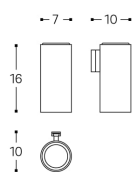

HALI

Porte-brosse à dents mural

DIMENSIONS

Longueur	71 mm
Largeur	91 mm
Hauteur	156 mm

COULEUR ET FINITION

■ 004 Chromé

Poids net / kg : 1,16

DESSINS TECHNIQUES

INCH 3.1x3.9x6.3

HALI