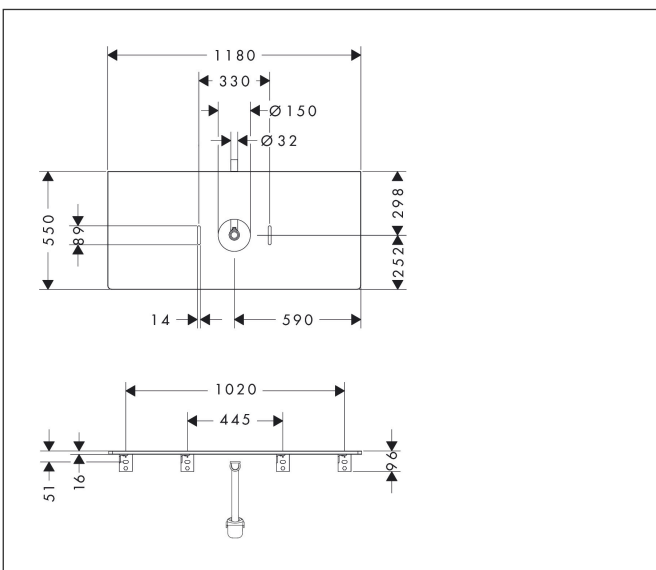

Merk	hansgrohe
Artikelnaam	Xelu Q console 1180/550 met uitsparing in het midden voor waskom zonder kraangat, High Gloss White
Art.nr.	54115630
Oppervlakte	Dark Walnut
Netto prijs	392,38 EUR

Product foto

Kenmerken

- bestaat uit: console, ruimtebesparende sifon
- materiaal: 3-laags spaanplaat met hoge dichtheid
- oppervlaktemateriaal: laminaat (HPL)
- MoistureProof: duurzaam materiaal dat lang mooi blijft
- aantal wastafeluitsparingen: 1
- wastafeluitsparing: gecentreerd
- kracht van het materiaal: 16 mm
- 1 ruimtebesparende sifon met waterafdichting 50 mm
- wandmontage
- met bevestigingsmateriaal
- met uitsparing voor waskom zonder kraangat
- waskom en badkamermeubel moeten apart besteld worden
- in combinatie met een hansgrohe kraan en Xuniva is het volledige afvoergarnituur vereist (#56840000)
- console kan alleen samen met badmeubel voor console worden gemonteerd

Maat tekeningen

Technologie

Certificaat

Merk	hansgrohe
Artikelnaam	Xelu Q console 1180/550 met uitsparing in het midden voor waskom zonder kraangat, High Gloss White
Art.nr.	54115630
Oppervlakte	Dark Walnut
Netto prijs	392,38 EUR